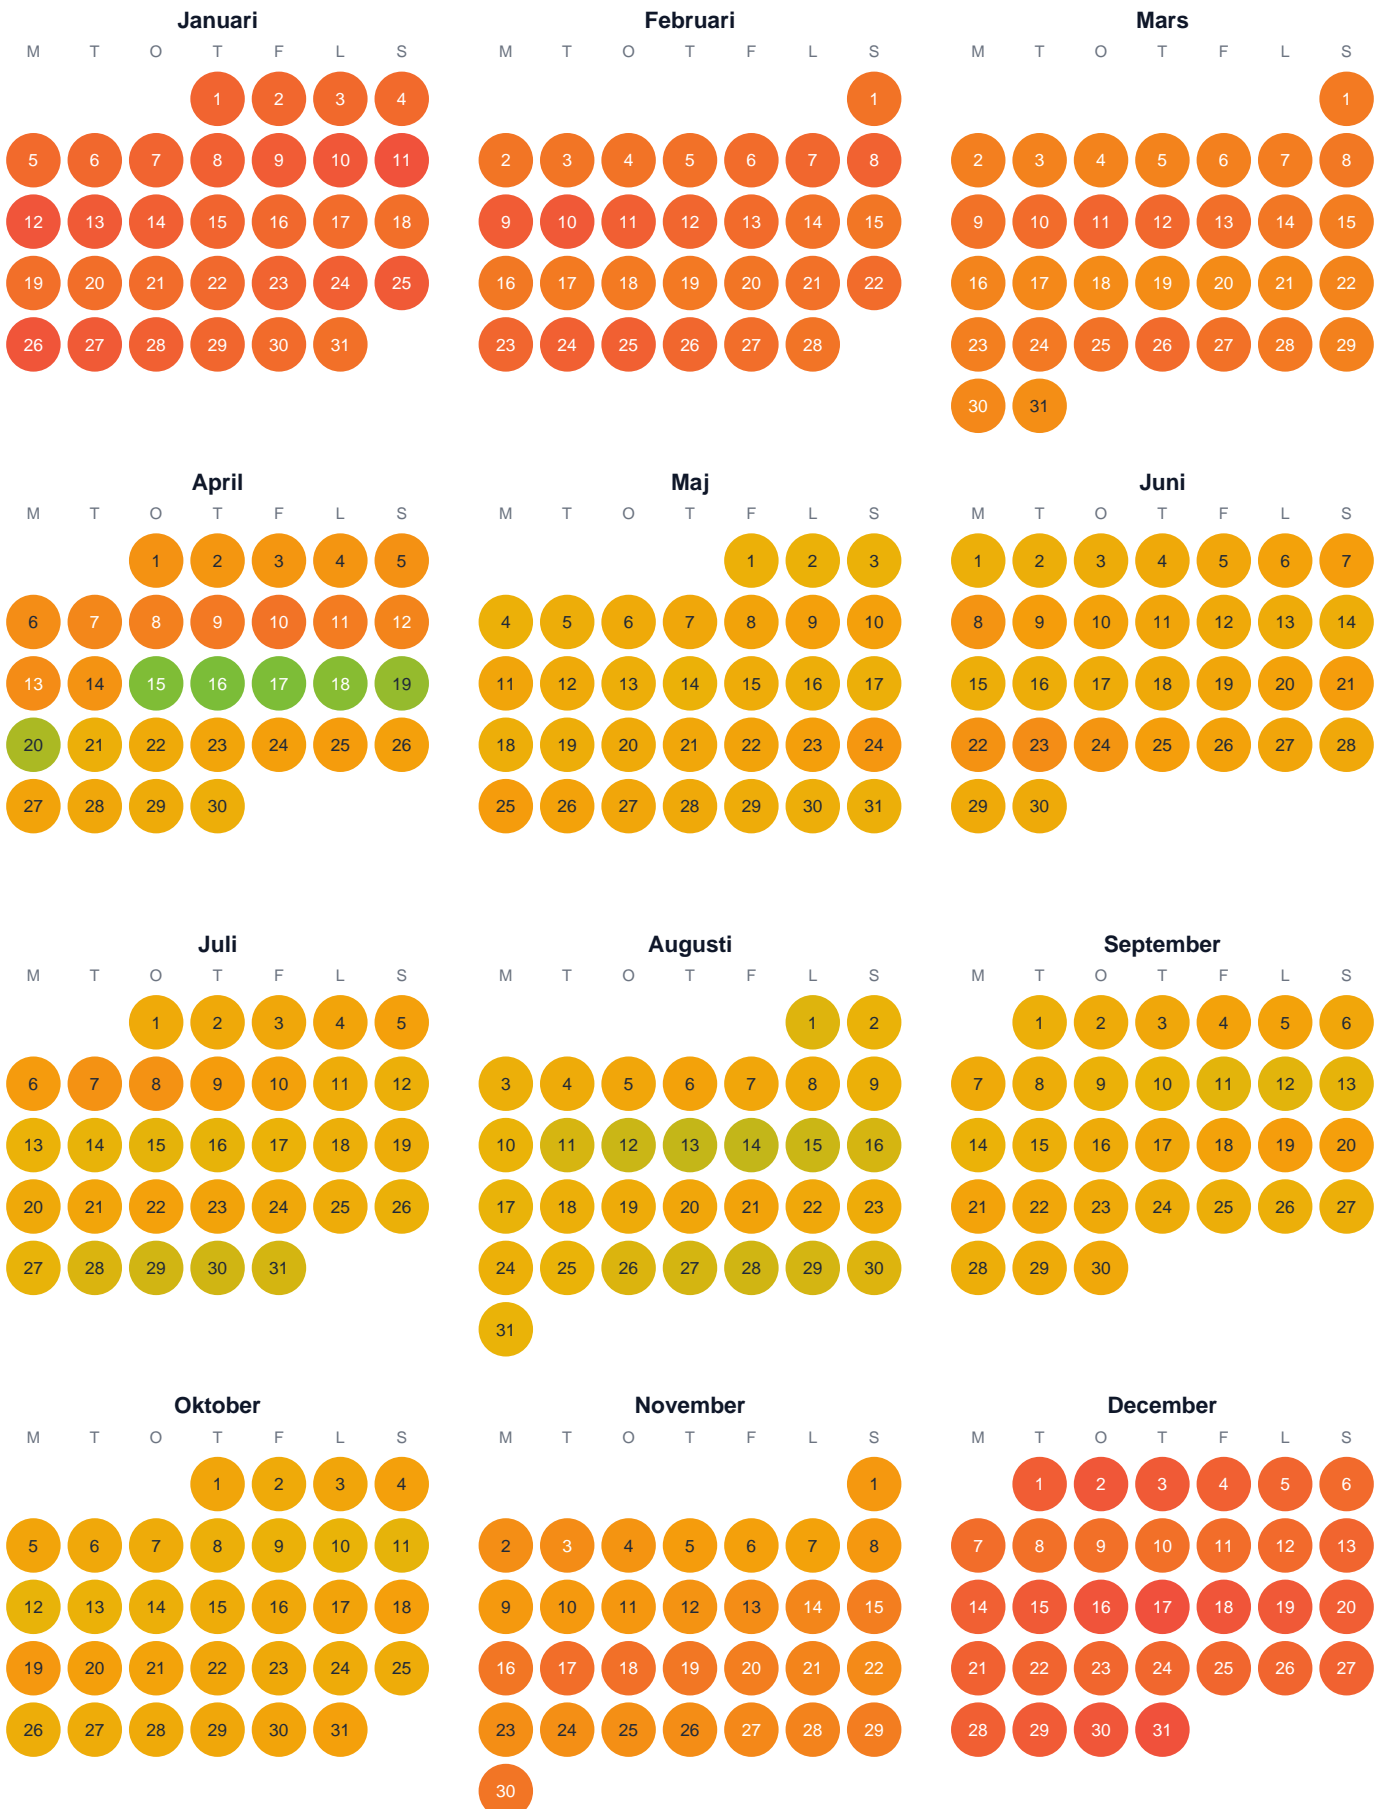

Huggtabell 2026 — Stordrevdagssjön

Stordrevdagssjön · Dalarna · huggtabell.se · modell v1 (2026-06)

Trög Topp