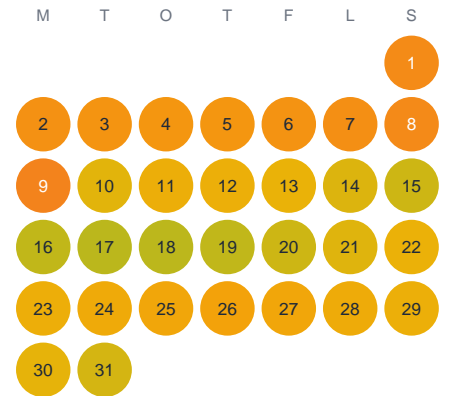

Huggtabell 2026 — Storbrå

Storbrå · Kalmar · huggtabell.se · modell v1 (2026-06)

Januari

Februari

Mars

April

Maj

Juni

Juli

Augusti

September

Oktober

November

December