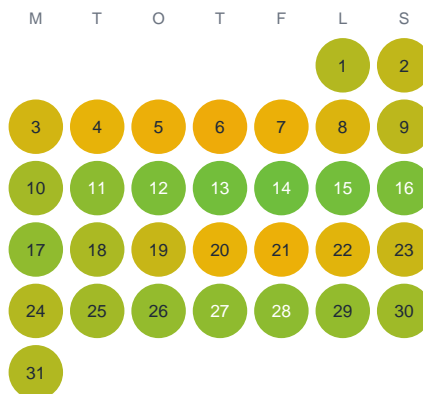

Huggtabell 2026 — Storasjö

Storasjö · Kronoberg · huggtabell.se · modell v1 (2026-06)

Januari

Februari

Mars

April

Maj

Juni

Juli

Augusti

September

Oktober

November

December