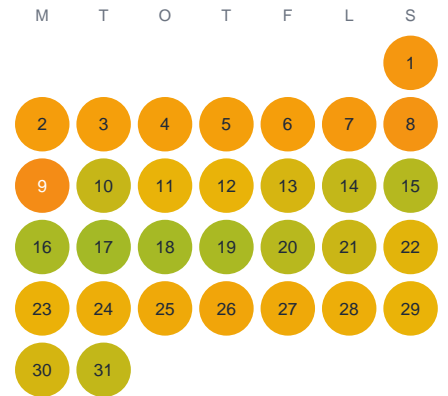

Huggtabell 2026 — Storasjö

Storasjö · Kronoberg · huggtabell.se · modell v1 (2026-06)

Januari

Februari

Mars

April

Maj

Juni

Juli

Augusti

September

Oktober

November

December