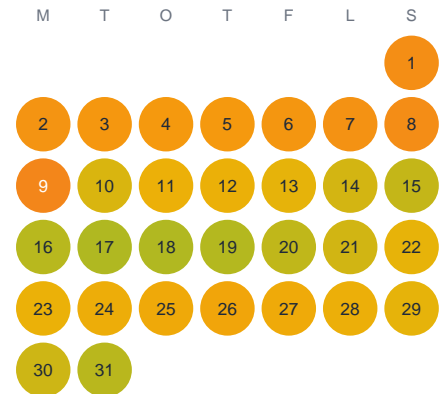

Huggtabell 2026 — Storagyl

Storagyl · Kronoberg · huggtabell.se · modell v1 (2026-06)

Januari

Februari

Mars

April

Maj

Juni

Juli

Augusti

September

Oktober

November

December