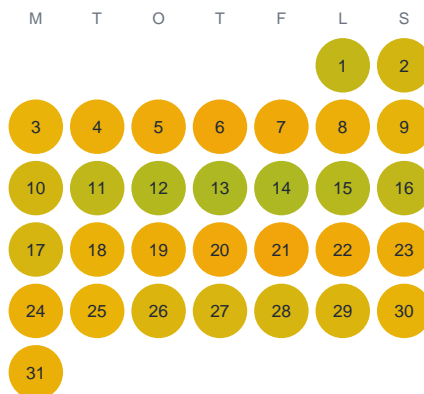

Huggtabell 2026 — Storagyl

Storagyl · Kronoberg · huggtabell.se · modell v1 (2026-06)

Januari

Februari

Mars

April

Maj

Juni

Juli

Augusti

September

Oktober

November

December