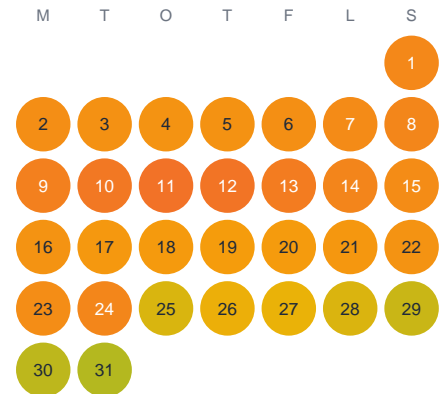

Huggtabell 2026 — Storagen

Storagen · Örebro · huggtabell.se · modell v1 (2026-06)

Januari

Februari

Mars

April

Maj

Juni

Juli

Augusti

September

Oktober

November

December