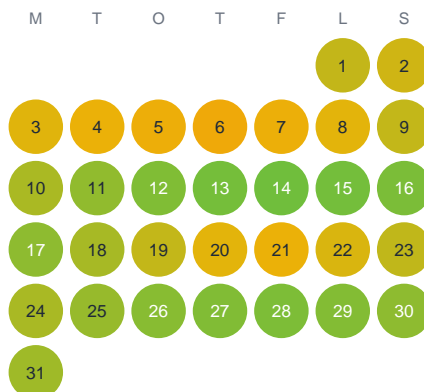

Huggtabell 2026 — Storagöl

Storagöl · Östergötland · huggtabell.se · modell v1 (2026-06)

Januari

Februari

Mars

April

Maj

Juni

Juli

Augusti

September

Oktober

November

December