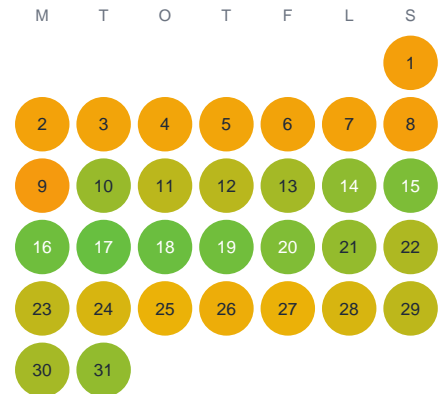

Huggtabell 2026 — Storagöl

Storagöl · Östergötland · huggtabell.se · modell v1 (2026-06)

Januari

Februari

Mars

April

Maj

Juni

Juli

Augusti

September

Oktober

November

December