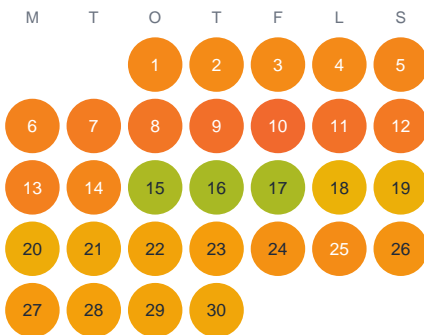

Huggtabell 2026 — Stora Vällan

Stora Vällan · Dalarna · huggtabell.se · modell v1 (2026-06)

Januari

Februari

Mars

April

Maj

Juni

Juli

Augusti

September

Oktober

November

December