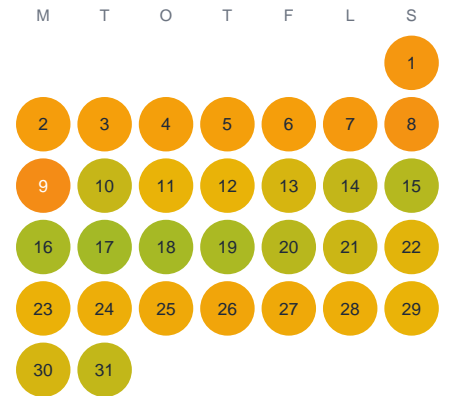

Huggtabell 2026 — Stora Ullasjön

Stora Ullasjön · Halland · huggtabell.se · modell v1 (2026-06)

Januari

Februari

Mars

April

Maj

Juni

Juli

Augusti

September

Oktober

November

December