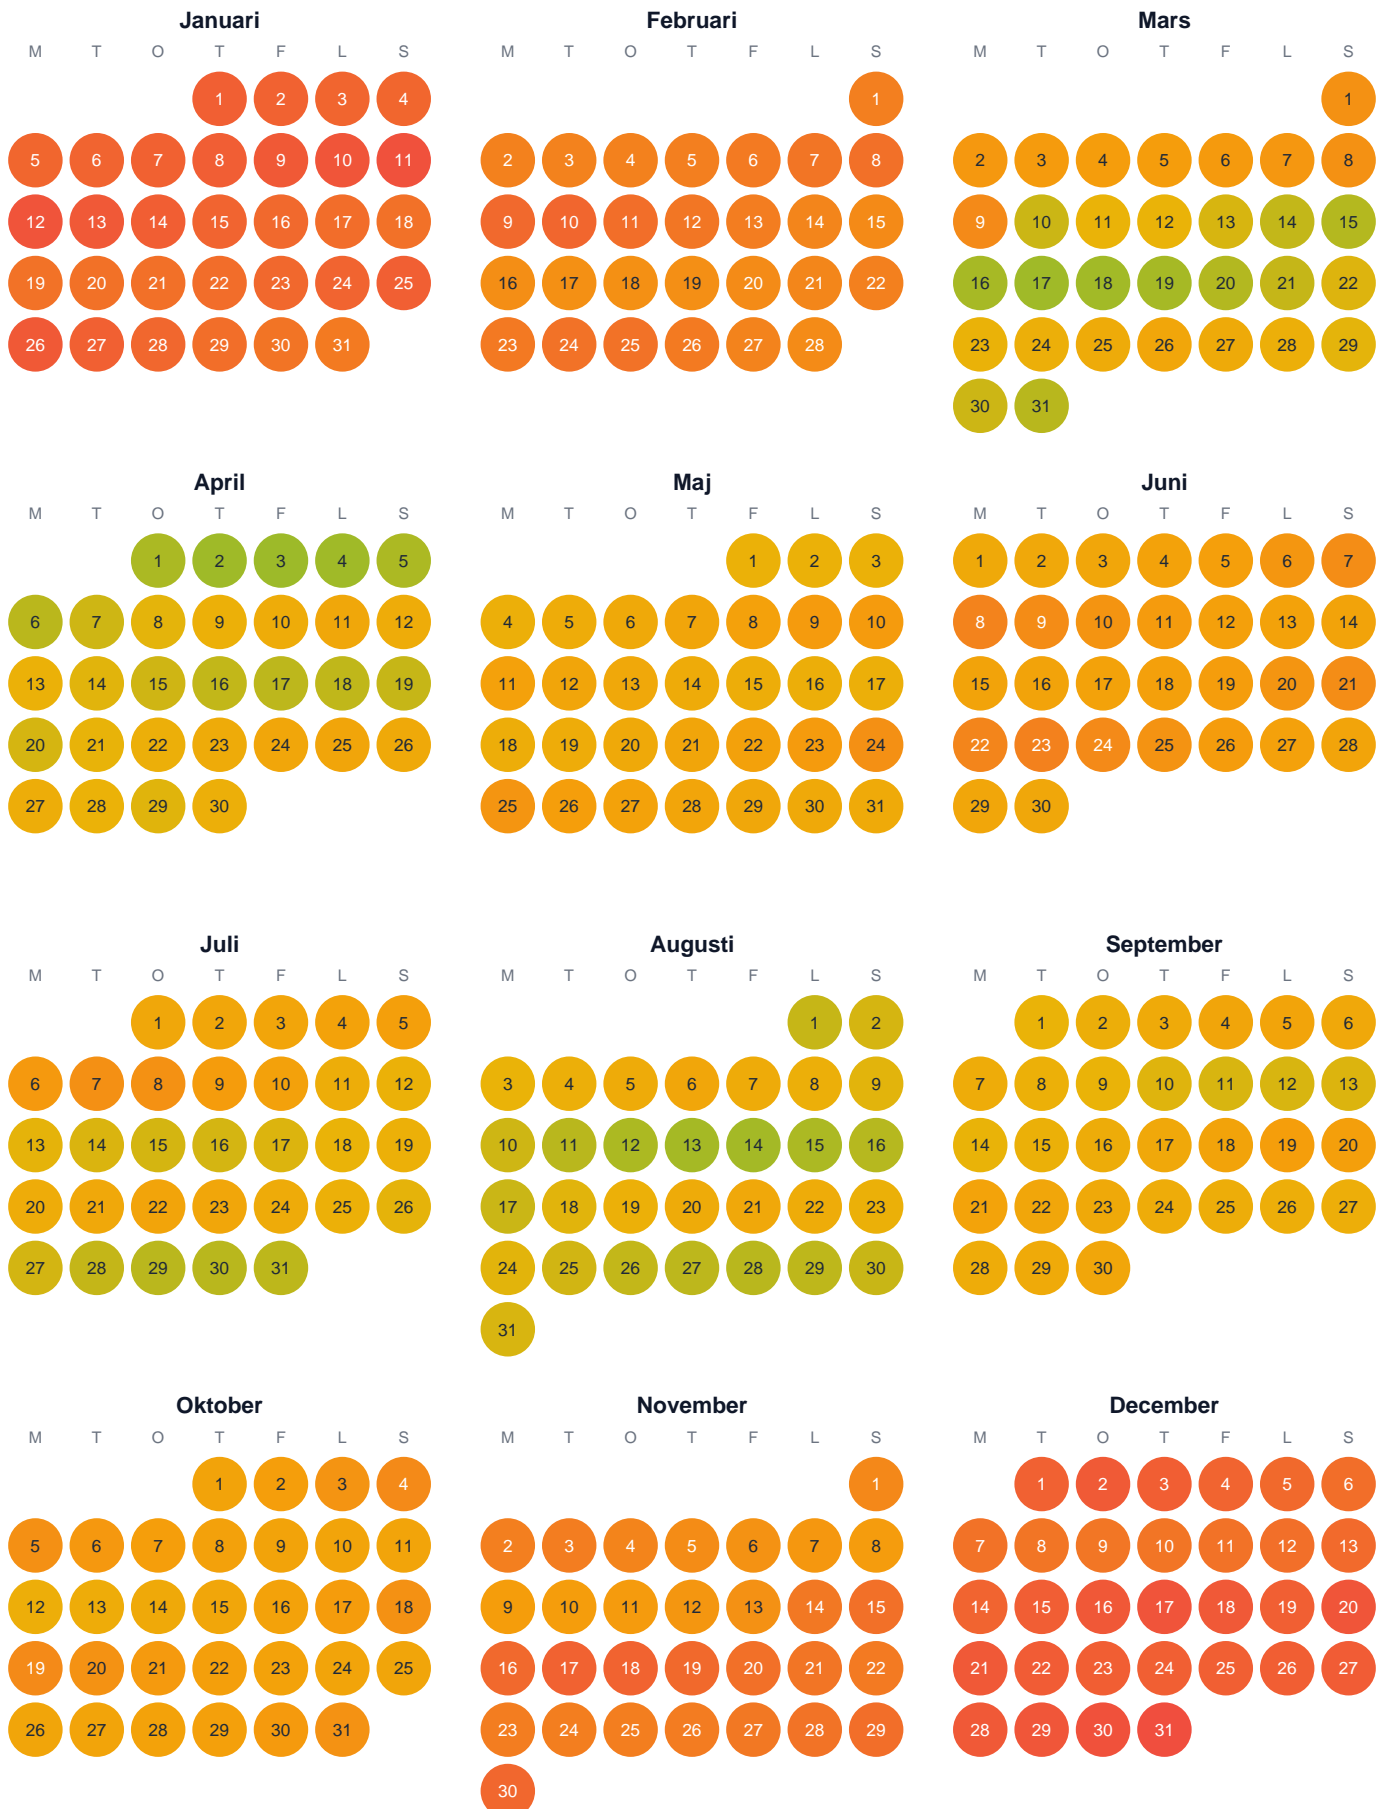

Huggtabell 2026 — Stora Transåssjön

Stora Transåssjön · Västra Götaland · huggtabell.se · modell v1 (2026-06)

Trög Topp