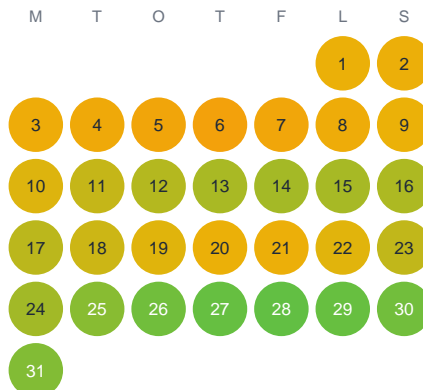

Huggtabell 2026 — Stora Svinsjön

Stora Svinsjön · Örebro · huggtabell.se · modell v1 (2026-06)

Januari

Februari

Mars

April

Maj

Juni

Juli

Augusti

September

Oktober

November

December