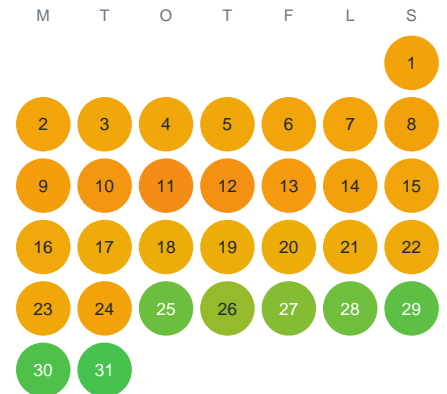

Huggtabell 2026 — Stora Svinsjön

Stora Svinsjön · Örebro · huggtabell.se · modell v1 (2026-06)

Januari

Februari

Mars

April

Maj

Juni

Juli

Augusti

September

Oktober

November

December