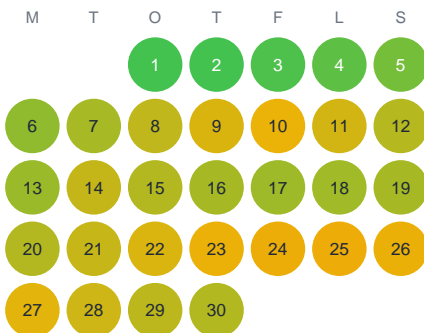

Huggtabell 2026 — Stora Svinsjön

Stora Svinsjön · Örebro · huggtabell.se · modell v1 (2026-06)

Januari

Februari

Mars

April

Maj

Juni

Juli

Augusti

September

Oktober

November

December