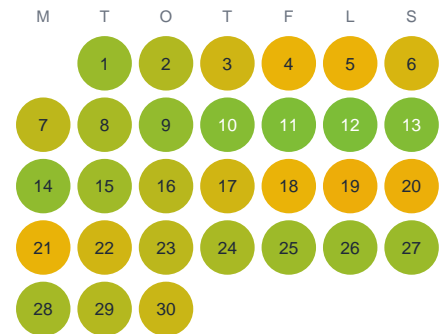

Huggtabell 2026 — Stora Svinsjön

Stora Svinsjön · Örebro · huggtabell.se · modell v1 (2026-06)

Januari

Februari

Mars

April

Maj

Juni

Juli

Augusti

September

Oktober

November

December