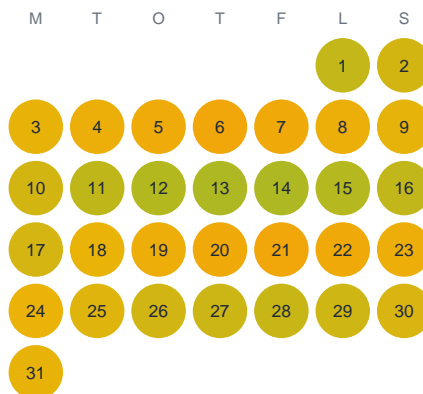

Huggtabell 2026 — Stora Svansjön

Stora Svansjön · Kronoberg · huggtabell.se · modell v1 (2026-06)

Januari

Februari

Mars

April

Maj

Juni

Juli

Augusti

September

Oktober

November

December