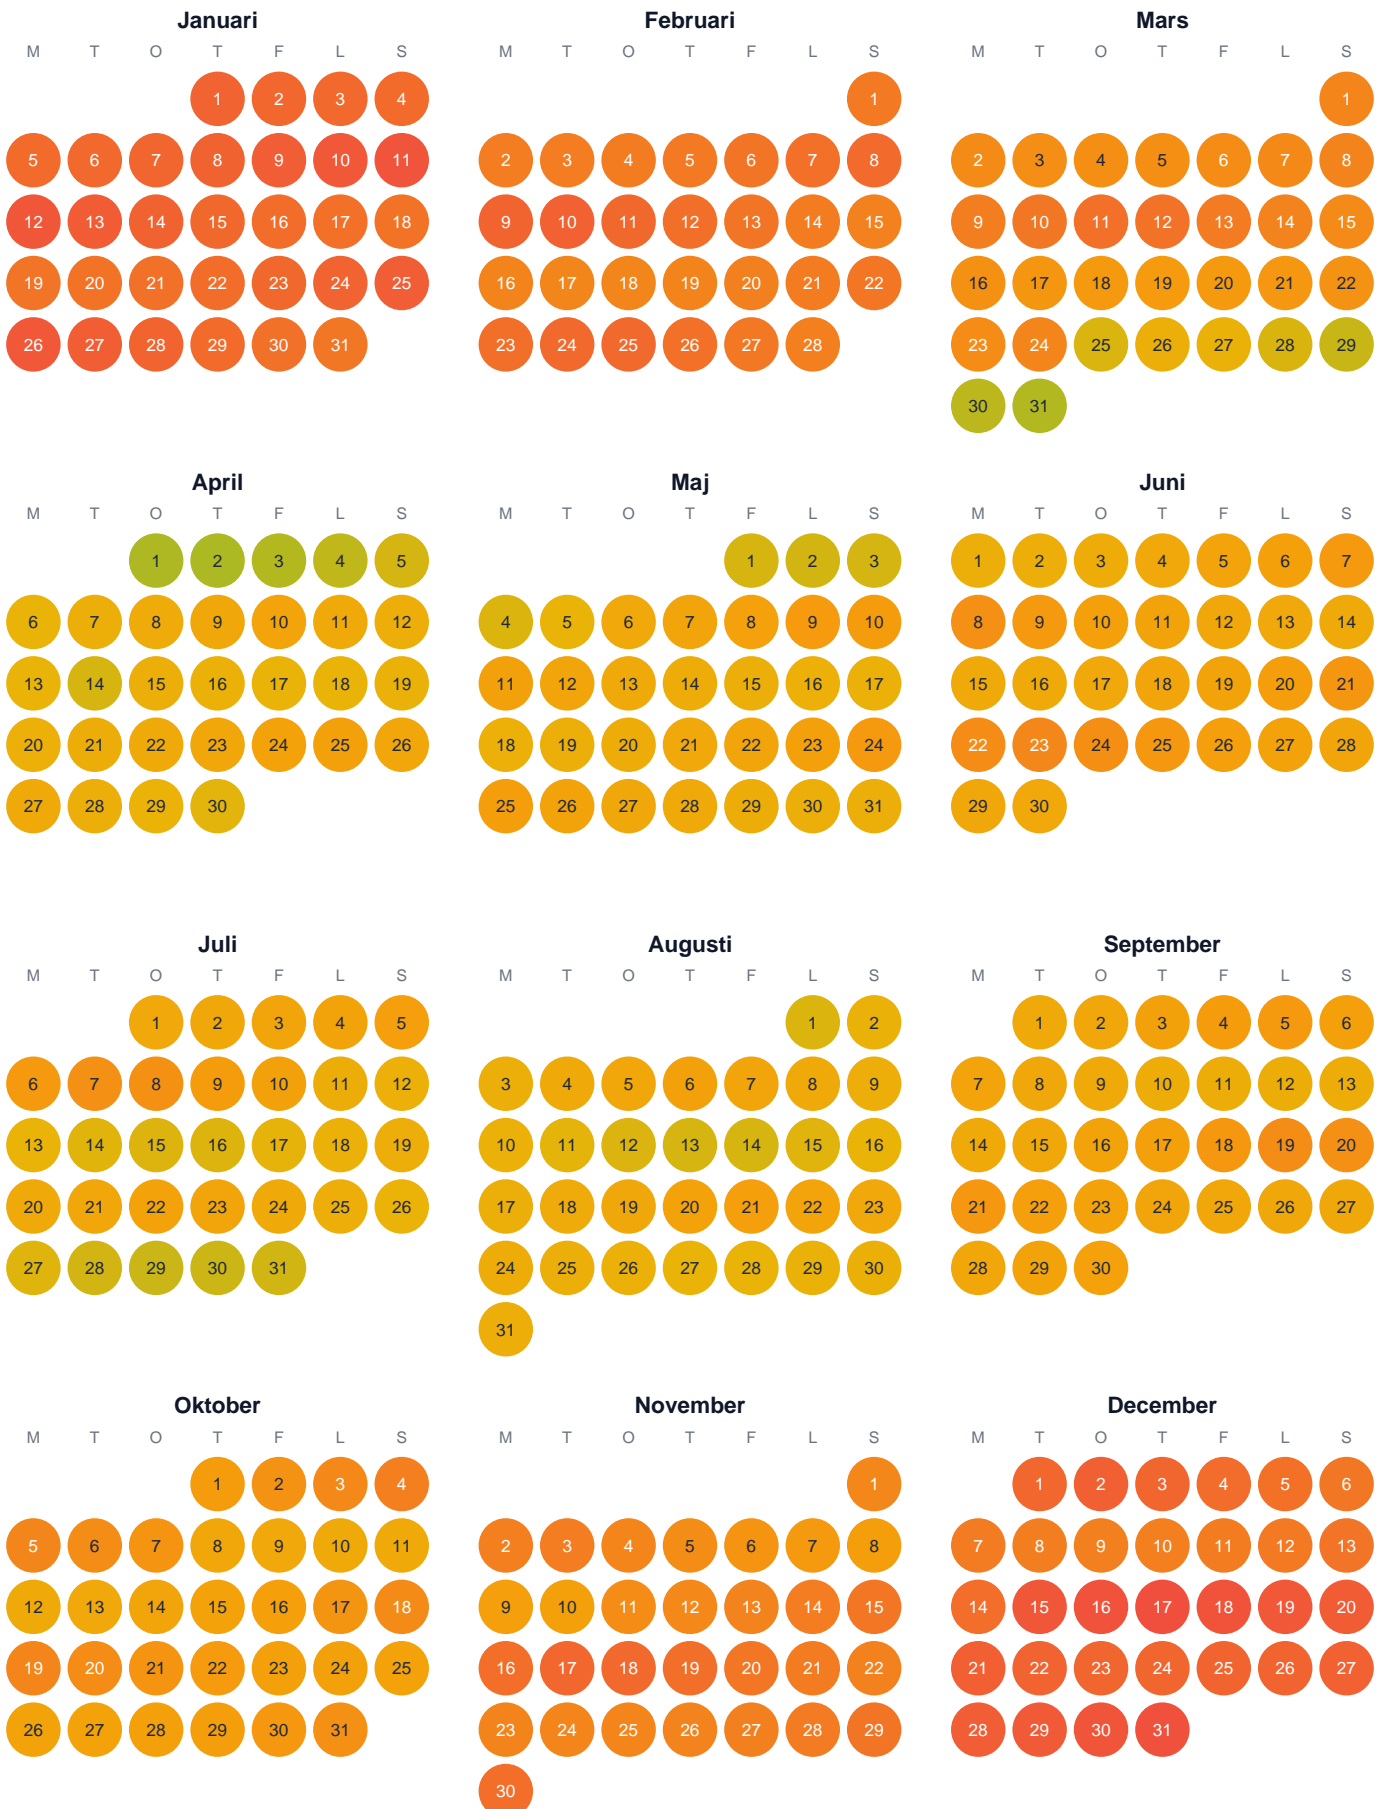

Huggtabell 2026 — Stora Sundvattnet

Stora Sundvattnet · Värmland · huggtabell.se · modell v1 (2026-06)

Trög Topp