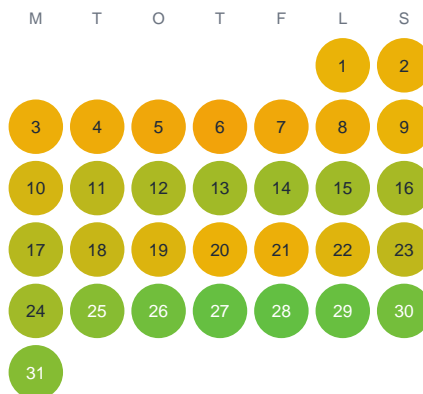

Huggtabell 2026 — Stora Stavtjärn

Stora Stavtjärn · Värmland · huggtabell.se · modell v1 (2026-06)

Januari

Februari

Mars

April

Maj

Juni

Juli

Augusti

September

Oktober

November

December