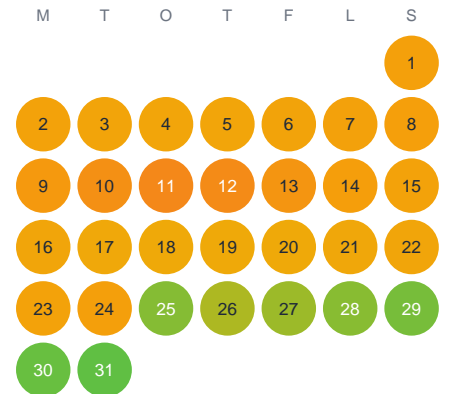

Huggtabell 2026 — Stora Stavsjön

Stora Stavsjön · Örebro · huggtabell.se · modell v1 (2026-06)

Januari

Februari

Mars

April

Maj

Juni

Juli

Augusti

September

Oktober

November

December