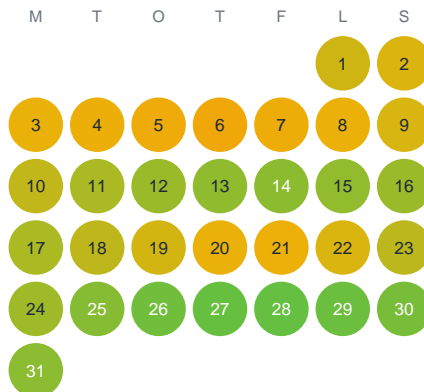

Huggtabell 2026 — Stora Snöfallstjärne

Stora Snöfallstjärne · Örebro · huggtabell.se · modell v1 (2026-06)

Januari

Februari

Mars

April

Maj

Juni

Juli

Augusti

September

Oktober

November

December