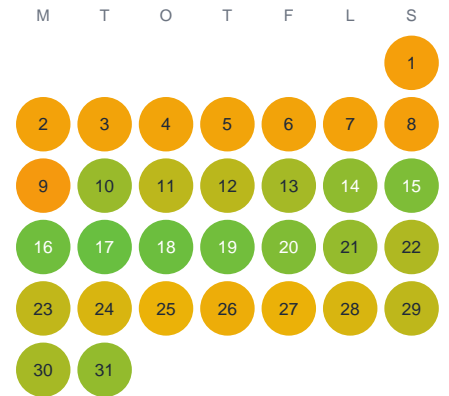

Huggtabell 2026 — Stora Skottsjö

Stora Skottsjö · Halland · huggtabell.se · modell v1 (2026-06)

Januari

Februari

Mars

April

Maj

Juni

Juli

Augusti

September

Oktober

November

December