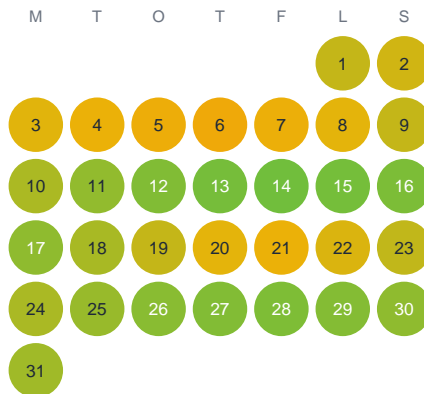

Huggtabell 2026 — Stora Skottsjö

Stora Skottsjö · Halland · huggtabell.se · modell v1 (2026-06)

Januari

Februari

Mars

April

Maj

Juni

Juli

Augusti

September

Oktober

November

December