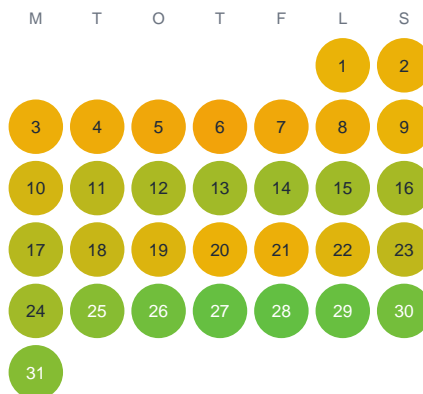

Huggtabell 2026 — Stora Skottjärnet

Stora Skottjärnet · Värmland · huggtabell.se · modell v1 (2026-06)

Januari

Februari

Mars

April

Maj

Juni

Juli

Augusti

September

Oktober

November

December