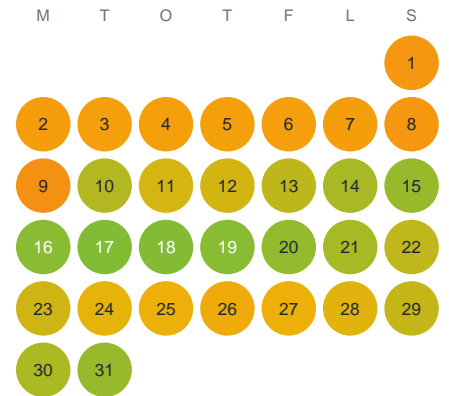

Huggtabell 2026 — Stora Skiregölen

Stora Skiregölen · Jönköping · huggtabell.se · modell v1 (2026-06)

Januari

Februari

Mars

April

Maj

Juni

Juli

Augusti

September

Oktober

November

December

Trög  Topp