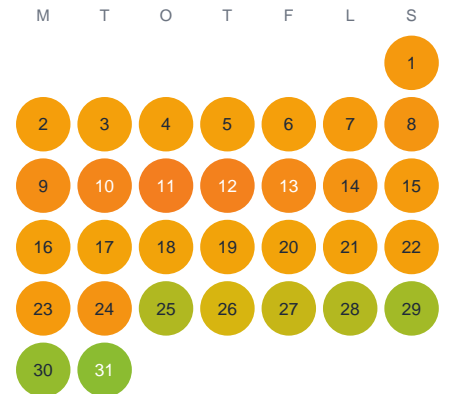

Huggtabell 2026 — Stora Skåltjärnet

Stora Skåltjärnet · Värmland · huggtabell.se · modell v1 (2026-06)

Januari

Februari

Mars

April

Maj

Juni

Juli

Augusti

September

Oktober

November

December