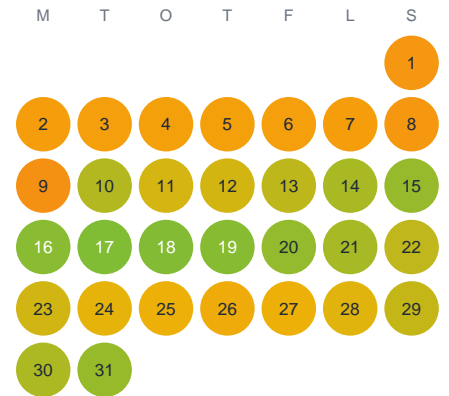

Huggtabell 2026 — Stora Skärsjön

Stora Skärsjön · Kronoberg · huggtabell.se · modell v1 (2026-06)

Januari

Februari

Mars

April

Maj

Juni

Juli

Augusti

September

Oktober

November

December