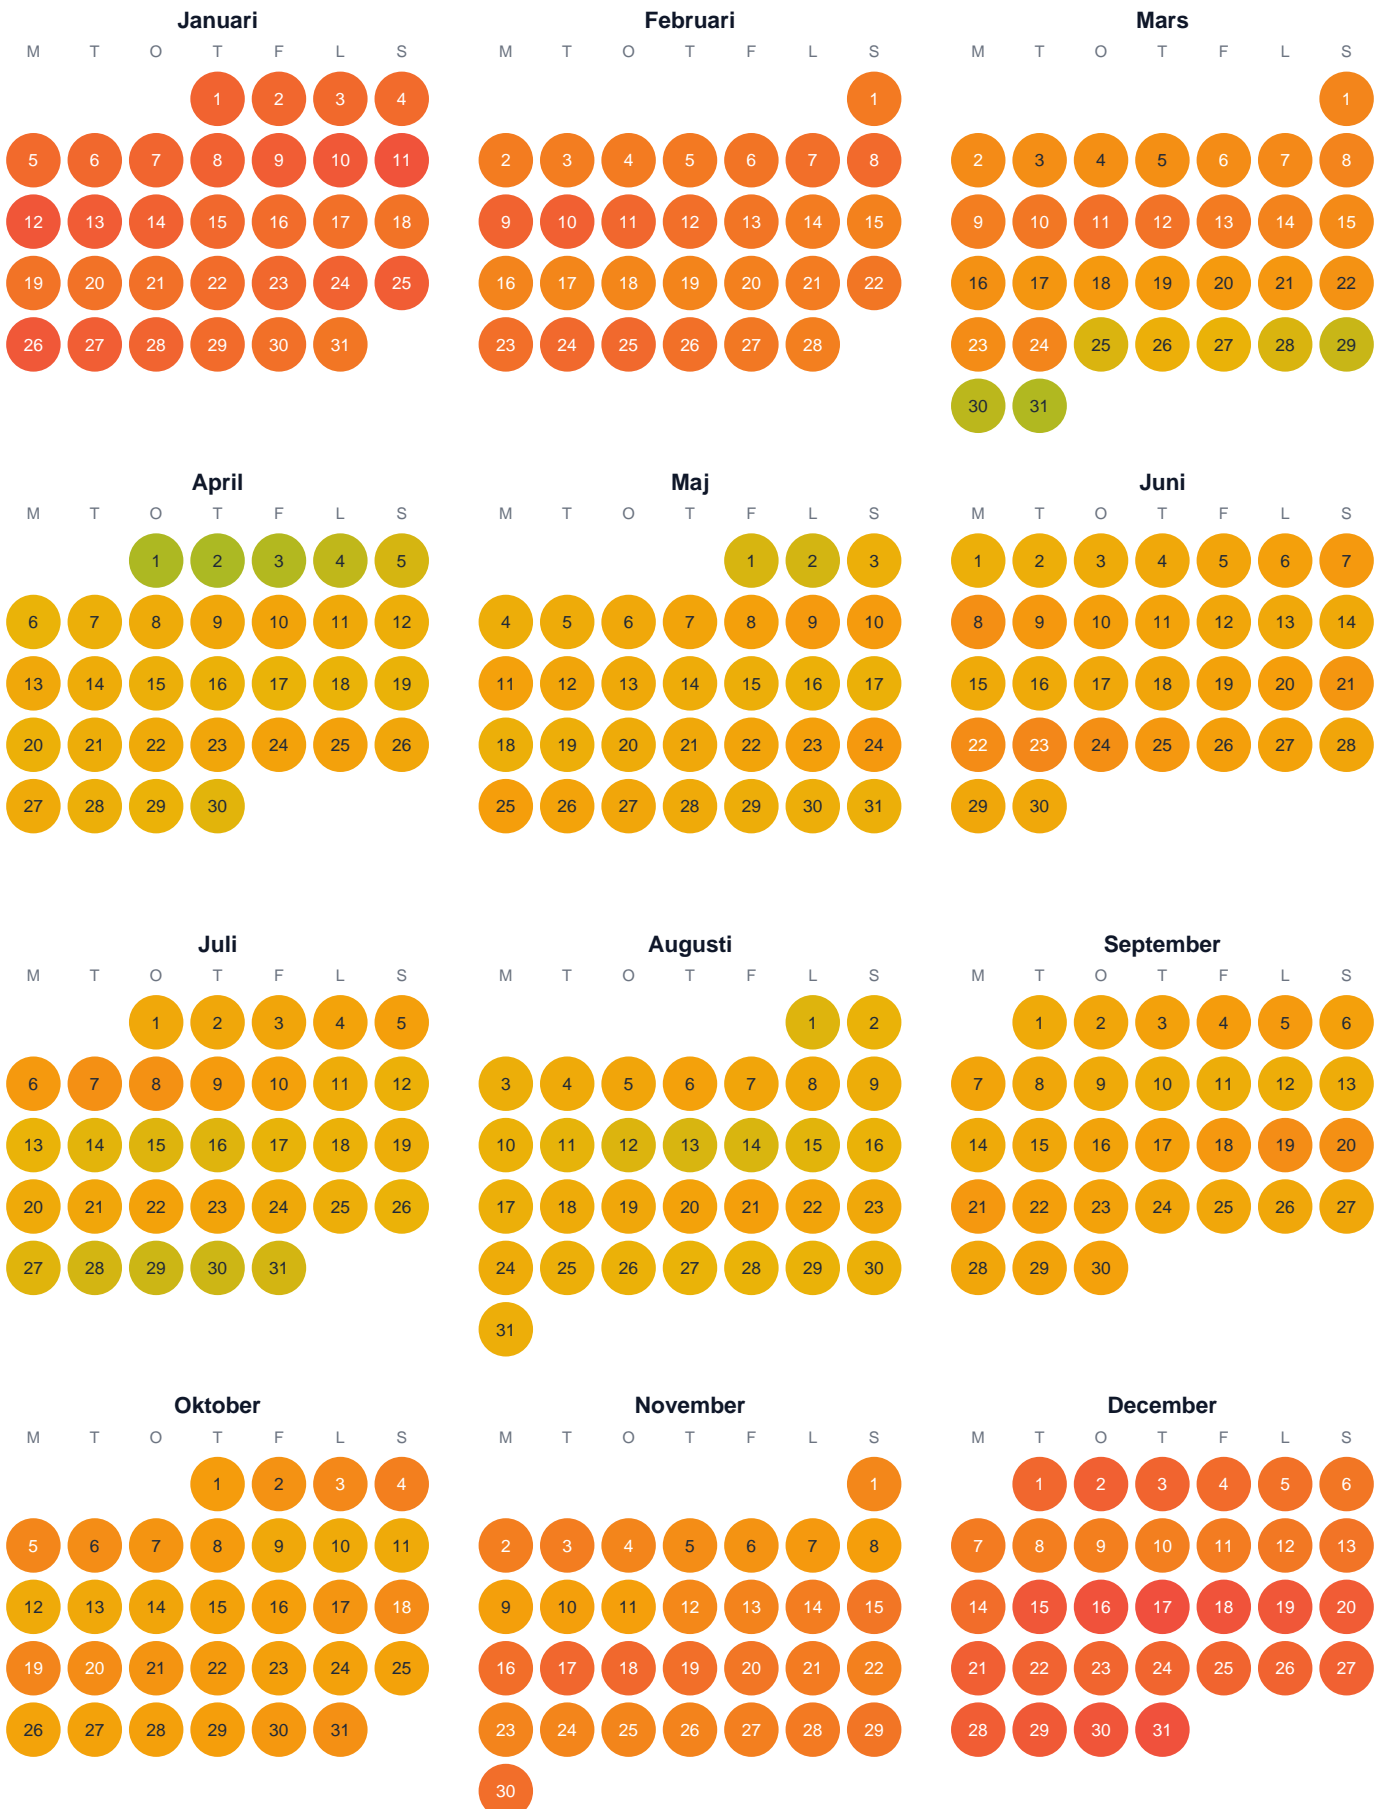

# Huggtabell 2026 — Stora Skärgölen

Stora Skärgölen · Östergötland · huggtabell.se · modell v1 (2026-06)

Trög Topp