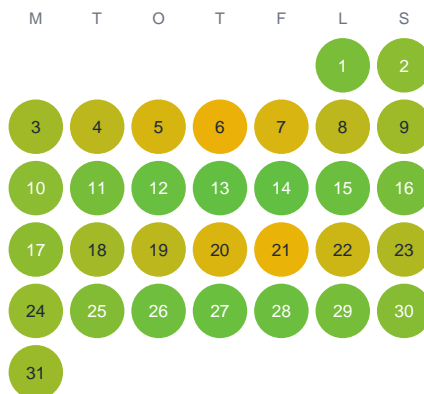

Huggtabell 2026 — Stora Silevatten

Stora Silevatten · Västra Götaland · huggtabell.se · modell v1 (2026-06)

Januari

Februari

Mars

April

Maj

Juni

Juli

Augusti

September

Oktober

November

December