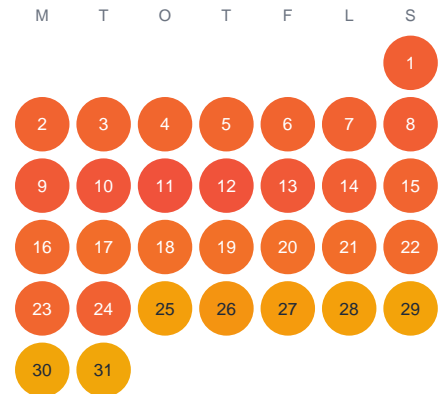

Huggtabell 2026 — Stora Silevatten

Stora Silevatten · Västra Götaland · huggtabell.se · modell v1 (2026-06)

Januari

Februari

Mars

April

Maj

Juni

Juli

Augusti

September

Oktober

November

December