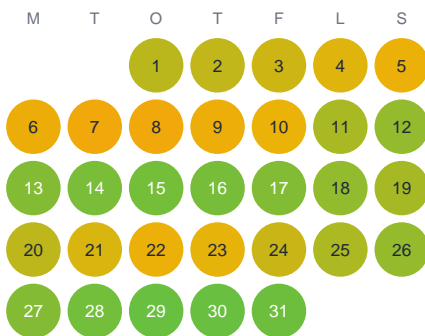

Huggtabell 2026 — Stora Silevatten

Stora Silevatten · Västra Götaland · huggtabell.se · modell v1 (2026-06)

Januari

Februari

Mars

April

Maj

Juni

Juli

Augusti

September

Oktober

November

December