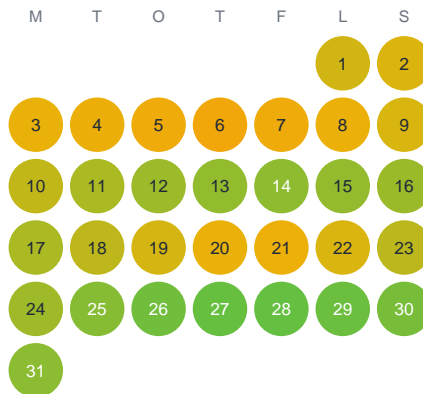

Huggtabell 2026 — Stora Sarven

Stora Sarven · Örebro · huggtabell.se · modell v1 (2026-06)

Januari

Februari

Mars

April

Maj

Juni

Juli

Augusti

September

Oktober

November

December