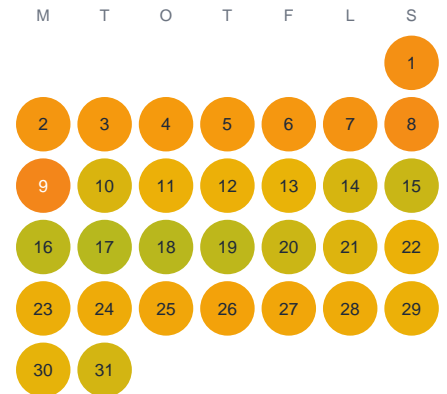

Huggtabell 2026 — Stora Sörsjön

Stora Sörsjön · Kronoberg · huggtabell.se · modell v1 (2026-06)

Januari

Februari

Mars

April

Maj

Juni

Juli

Augusti

September

Oktober

November

December