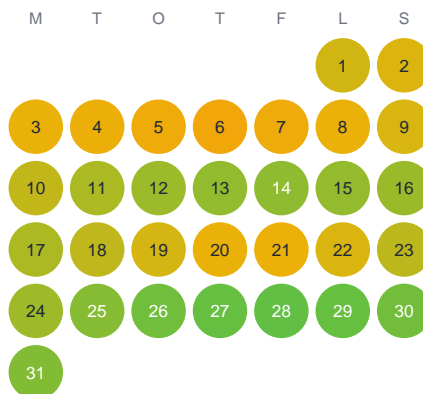

Huggtabell 2026 — Stora Sågtjärn

Stora Sågtjärn · Västra Götaland · huggtabell.se · modell v1 (2026-06)

Januari

Februari

Mars

April

Maj

Juni

Juli

Augusti

September

Oktober

November

December