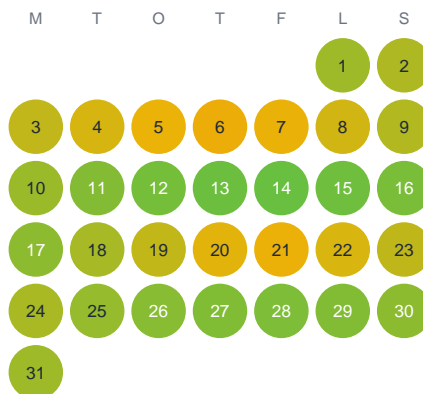

Huggtabell 2026 — Stora Rullesjön

Stora Rullesjön · Västra Götaland · huggtabell.se · modell v1 (2026-06)

Januari

Februari

Mars

April

Maj

Juni

Juli

Augusti

September

Oktober

November

December