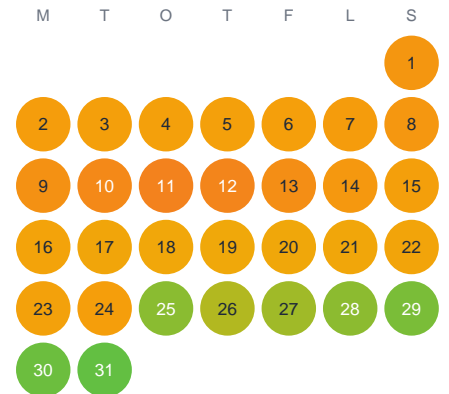

Huggtabell 2026 — Stora Rotsjön

Stora Rotsjön · Dalarna · huggtabell.se · modell v1 (2026-06)

Januari

Februari

Mars

April

Maj

Juni

Juli

Augusti

September

Oktober

November

December