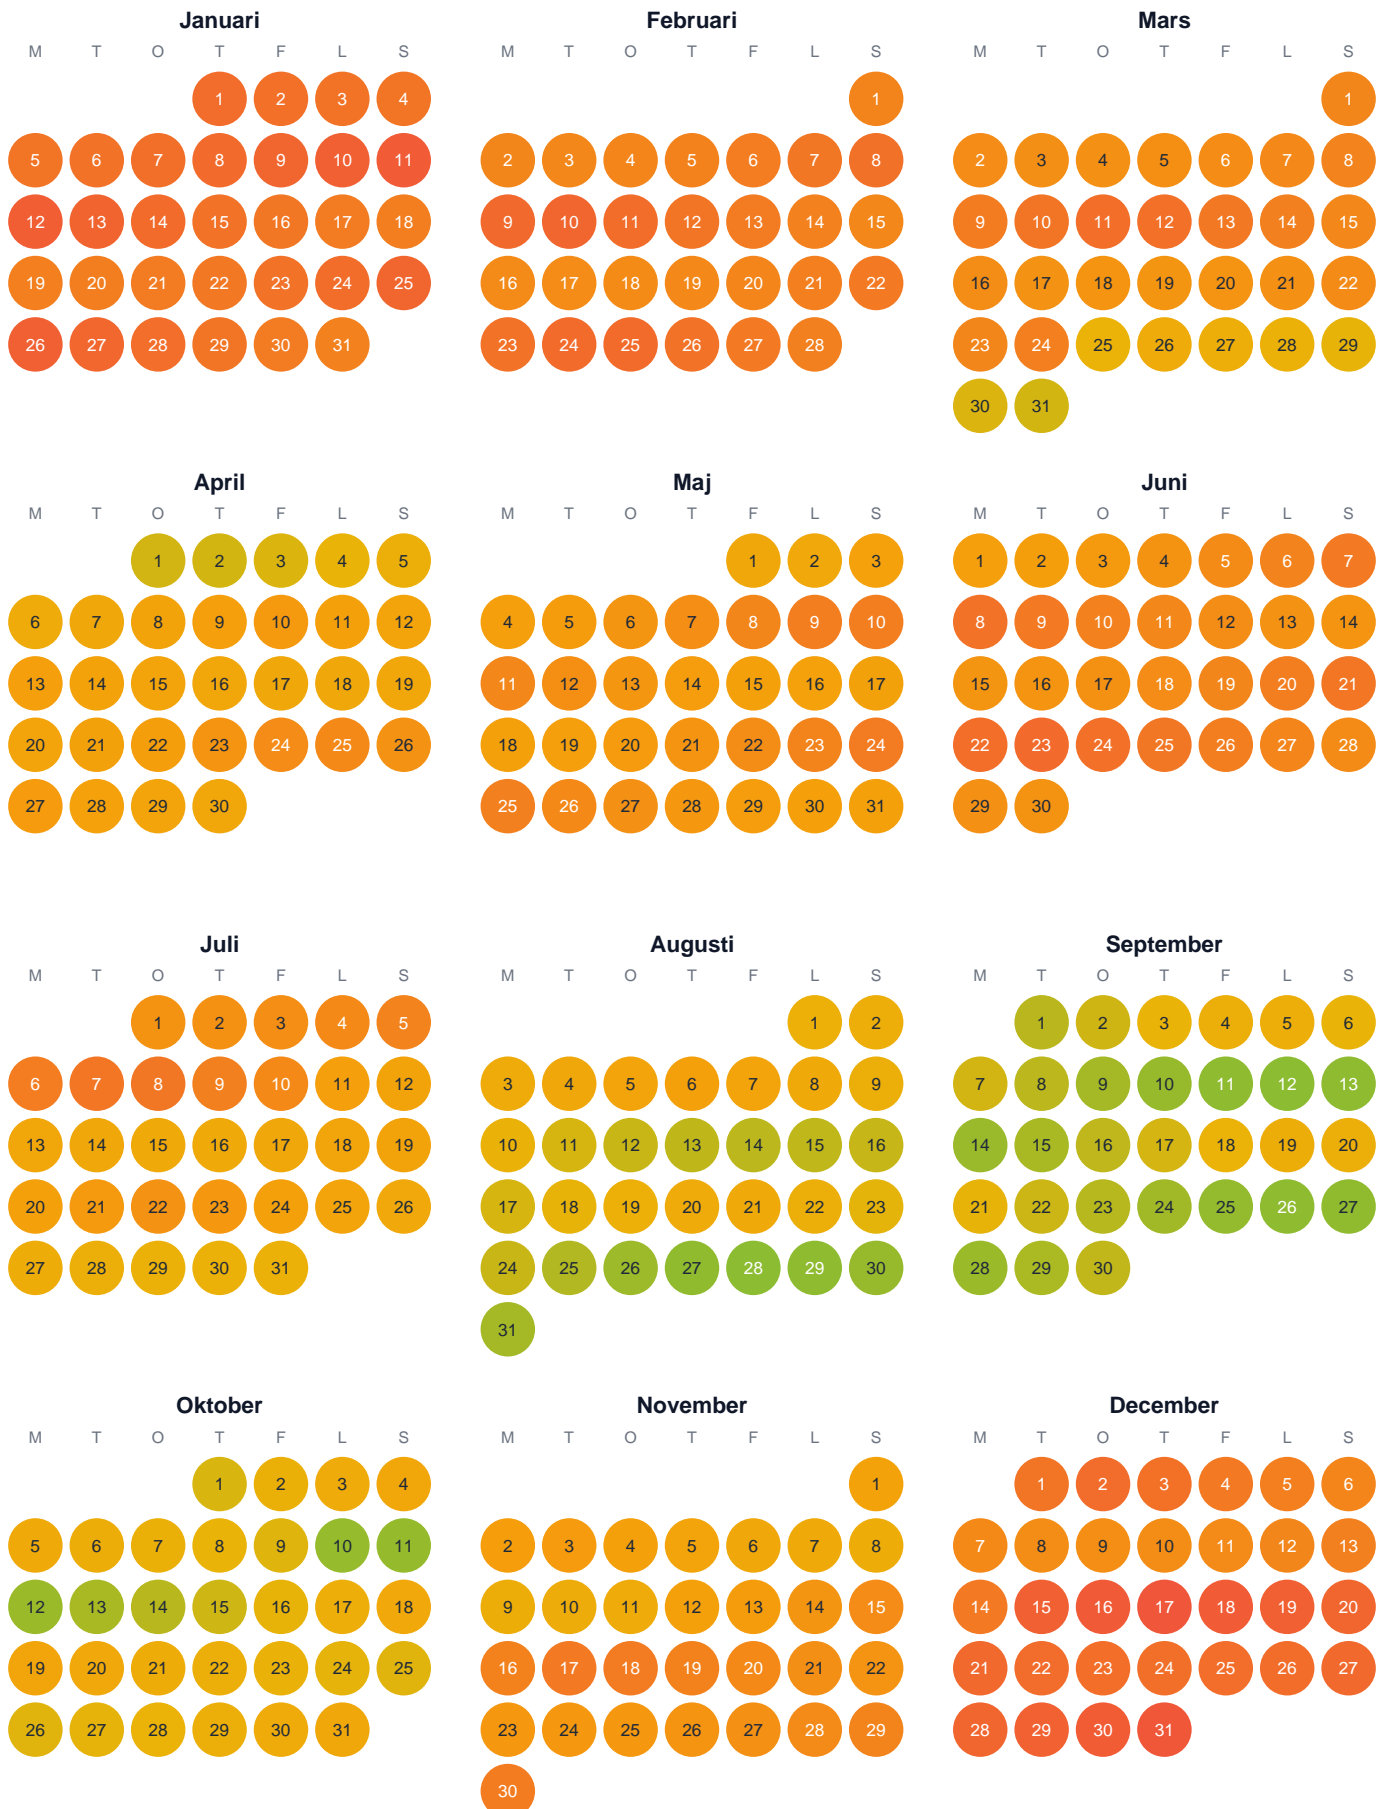

Huggtabell 2026 — Stora Reusvattnet

Stora Reusvattnet · Västra Götaland · huggtabell.se · modell v1 (2026-06)

Trög Topp