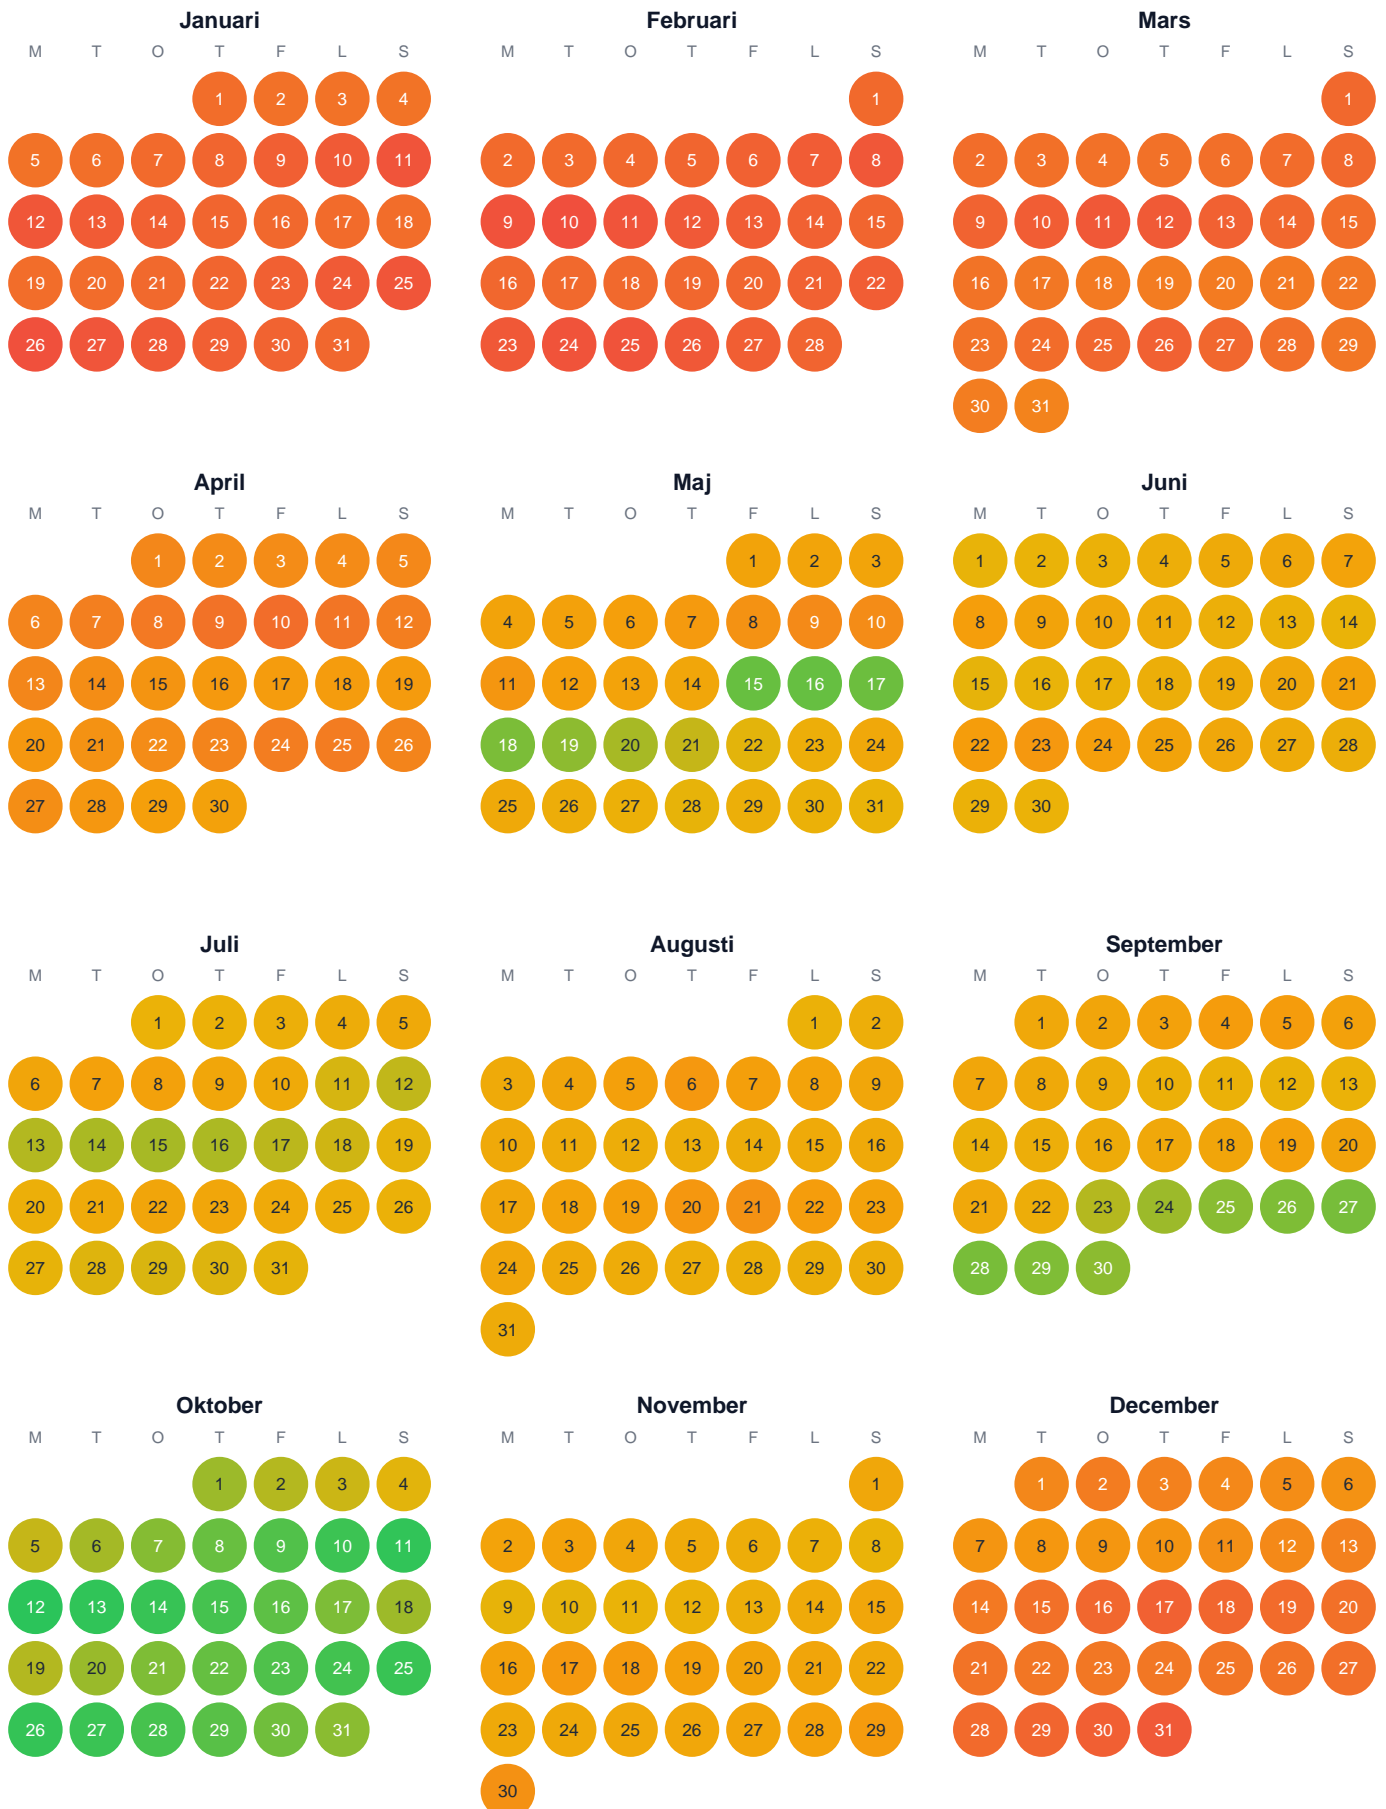

# Huggtabell 2026 — Stora Rankbågatjärnen

Stora Rankbågatjärnen · Västerbotten · huggtabell.se · modell v1 (2026-06)

Trög  Topp