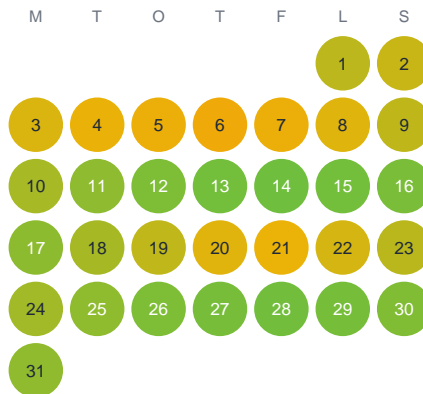

Huggtabell 2026 — Stora Ramsjön

Stora Ramsjön · Västra Götaland · huggtabell.se · modell v1 (2026-06)

Januari

Februari

Mars

April

Maj

Juni

Juli

Augusti

September

Oktober

November

December