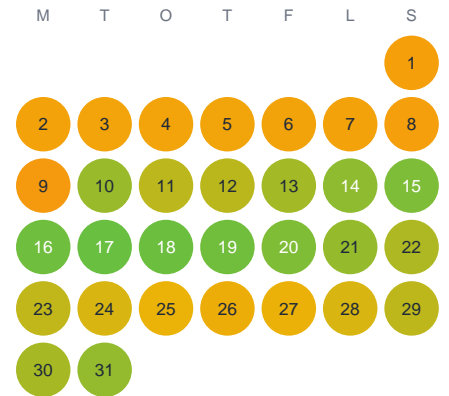

Huggtabell 2026 — Stora Rammsjö

Stora Rammsjö · Halland · huggtabell.se · modell v1 (2026-06)

Januari

Februari

Mars

April

Maj

Juni

Juli

Augusti

September

Oktober

November

December