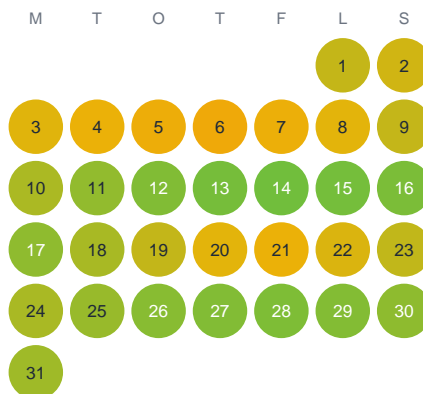

Huggtabell 2026 — Stora Rammsjö

Stora Rammsjö · Halland · huggtabell.se · modell v1 (2026-06)

Januari

Februari

Mars

April

Maj

Juni

Juli

Augusti

September

Oktober

November

December