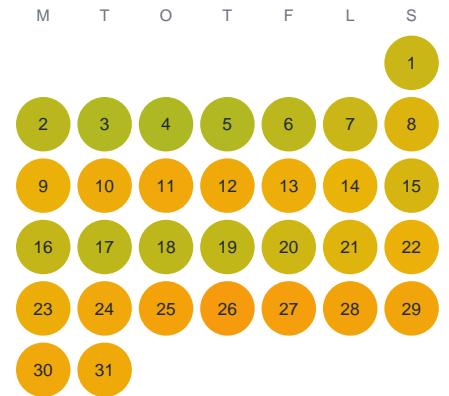

Huggtabell 2026 — Stora Rörsjön

Stora Rörsjön · Dalarna · huggtabell.se · modell v1 (2026-06)

Januari

Februari

Mars

April

Maj

Juni

Juli

Augusti

September

Oktober

November

December