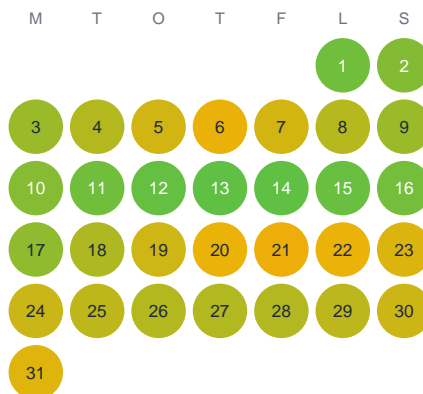

Huggtabell 2026 — Stora Rörsjön

Stora Rörsjön · Dalarna · huggtabell.se · modell v1 (2026-06)

Januari

Februari

Mars

April

Maj

Juni

Juli

Augusti

September

Oktober

November

December