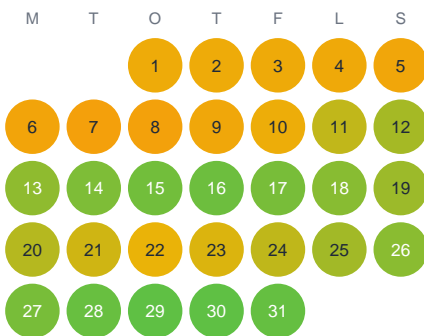

Huggtabell 2026 — Stora Rörsjön

Stora Rörsjön · Dalarna · huggtabell.se · modell v1 (2026-06)

Januari

Februari

Mars

April

Maj

Juni

Juli

Augusti

September

Oktober

November

December