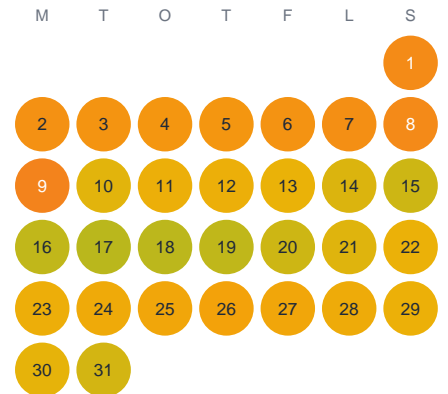

Huggtabell 2026 — Stora Rögöl

Stora Rögöl · Kalmar · huggtabell.se · modell v1 (2026-06)

Januari

Februari

Mars

April

Maj

Juni

Juli

Augusti

September

Oktober

November

December