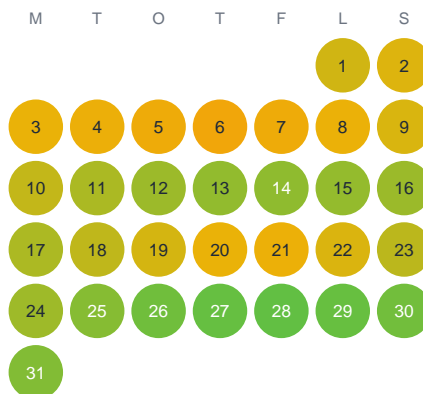

Huggtabell 2026 — Stora Olsjön

Stora Olsjön · Västra Götaland · huggtabell.se · modell v1 (2026-06)

Januari

Februari

Mars

April

Maj

Juni

Juli

Augusti

September

Oktober

November

December