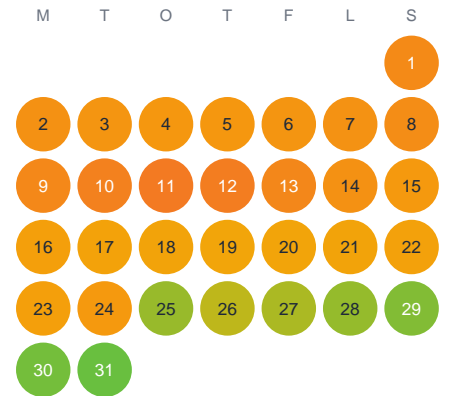

Huggtabell 2026 — Stora Myggsjön

Stora Myggsjön · Örebro · huggtabell.se · modell v1 (2026-06)

Januari

Februari

Mars

April

Maj

Juni

Juli

Augusti

September

Oktober

November

December