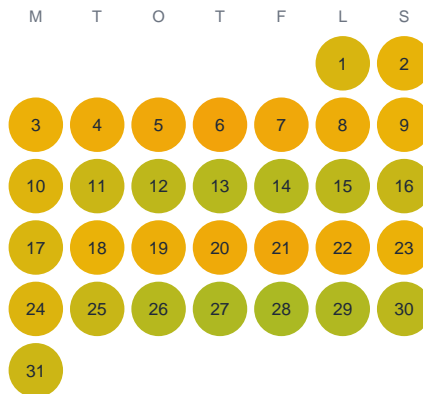

Huggtabell 2026 — Stora Myggsjön

Stora Myggsjön · Örebro · huggtabell.se · modell v1 (2026-06)

Januari

Februari

Mars

April

Maj

Juni

Juli

Augusti

September

Oktober

November

December