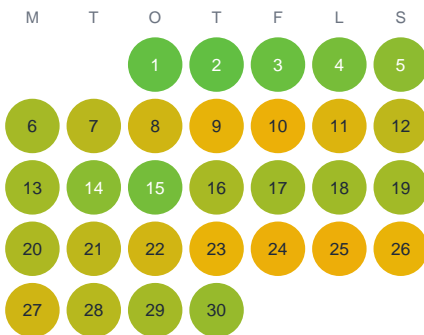

Huggtabell 2026 — Stora Myggsjön

Stora Myggsjön · Örebro · huggtabell.se · modell v1 (2026-06)

Januari

Februari

Mars

April

Maj

Juni

Juli

Augusti

September

Oktober

November

December