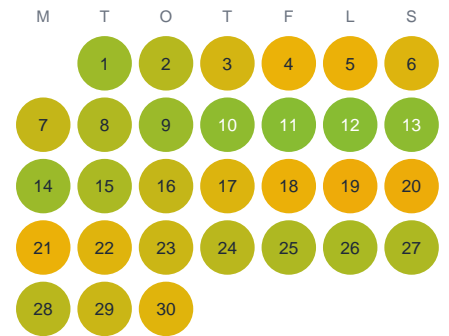

Huggtabell 2026 — Stora Mittevatten

Stora Mittevatten · Västra Götaland · huggtabell.se · modell v1 (2026-06)

Januari

Februari

Mars

April

Maj

Juni

Juli

Augusti

September

Oktober

November

December