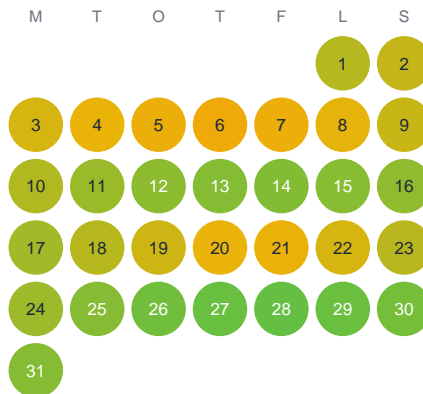

Huggtabell 2026 — Stora Mittevatten

Stora Mittevatten · Västra Götaland · huggtabell.se · modell v1 (2026-06)

Januari

Februari

Mars

April

Maj

Juni

Juli

Augusti

September

Oktober

November

December