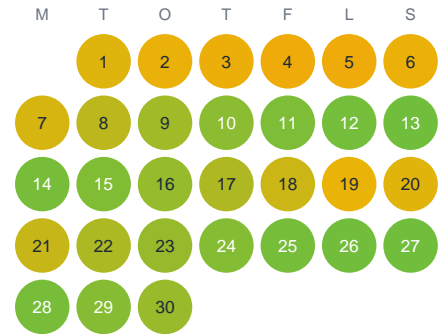

Huggtabell 2026 — Stora Medskogssjön

Stora Medskogssjön · Gävleborg · huggtabell.se · modell v1 (2026-06)

Januari

Februari

Mars

April

Maj

Juni

Juli

Augusti

September

Oktober

November

December