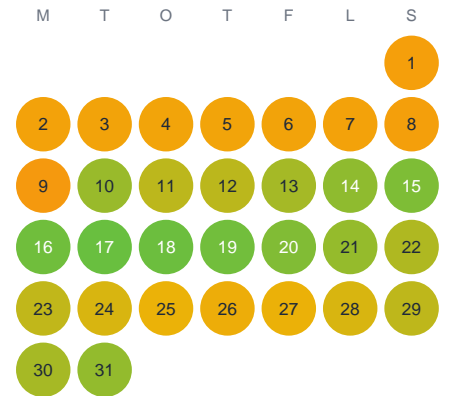

Huggtabell 2026 — Stora Maresjö

Stora Maresjö · Halland · huggtabell.se · modell v1 (2026-06)

Januari

Februari

Mars

April

Maj

Juni

Juli

Augusti

September

Oktober

November

December