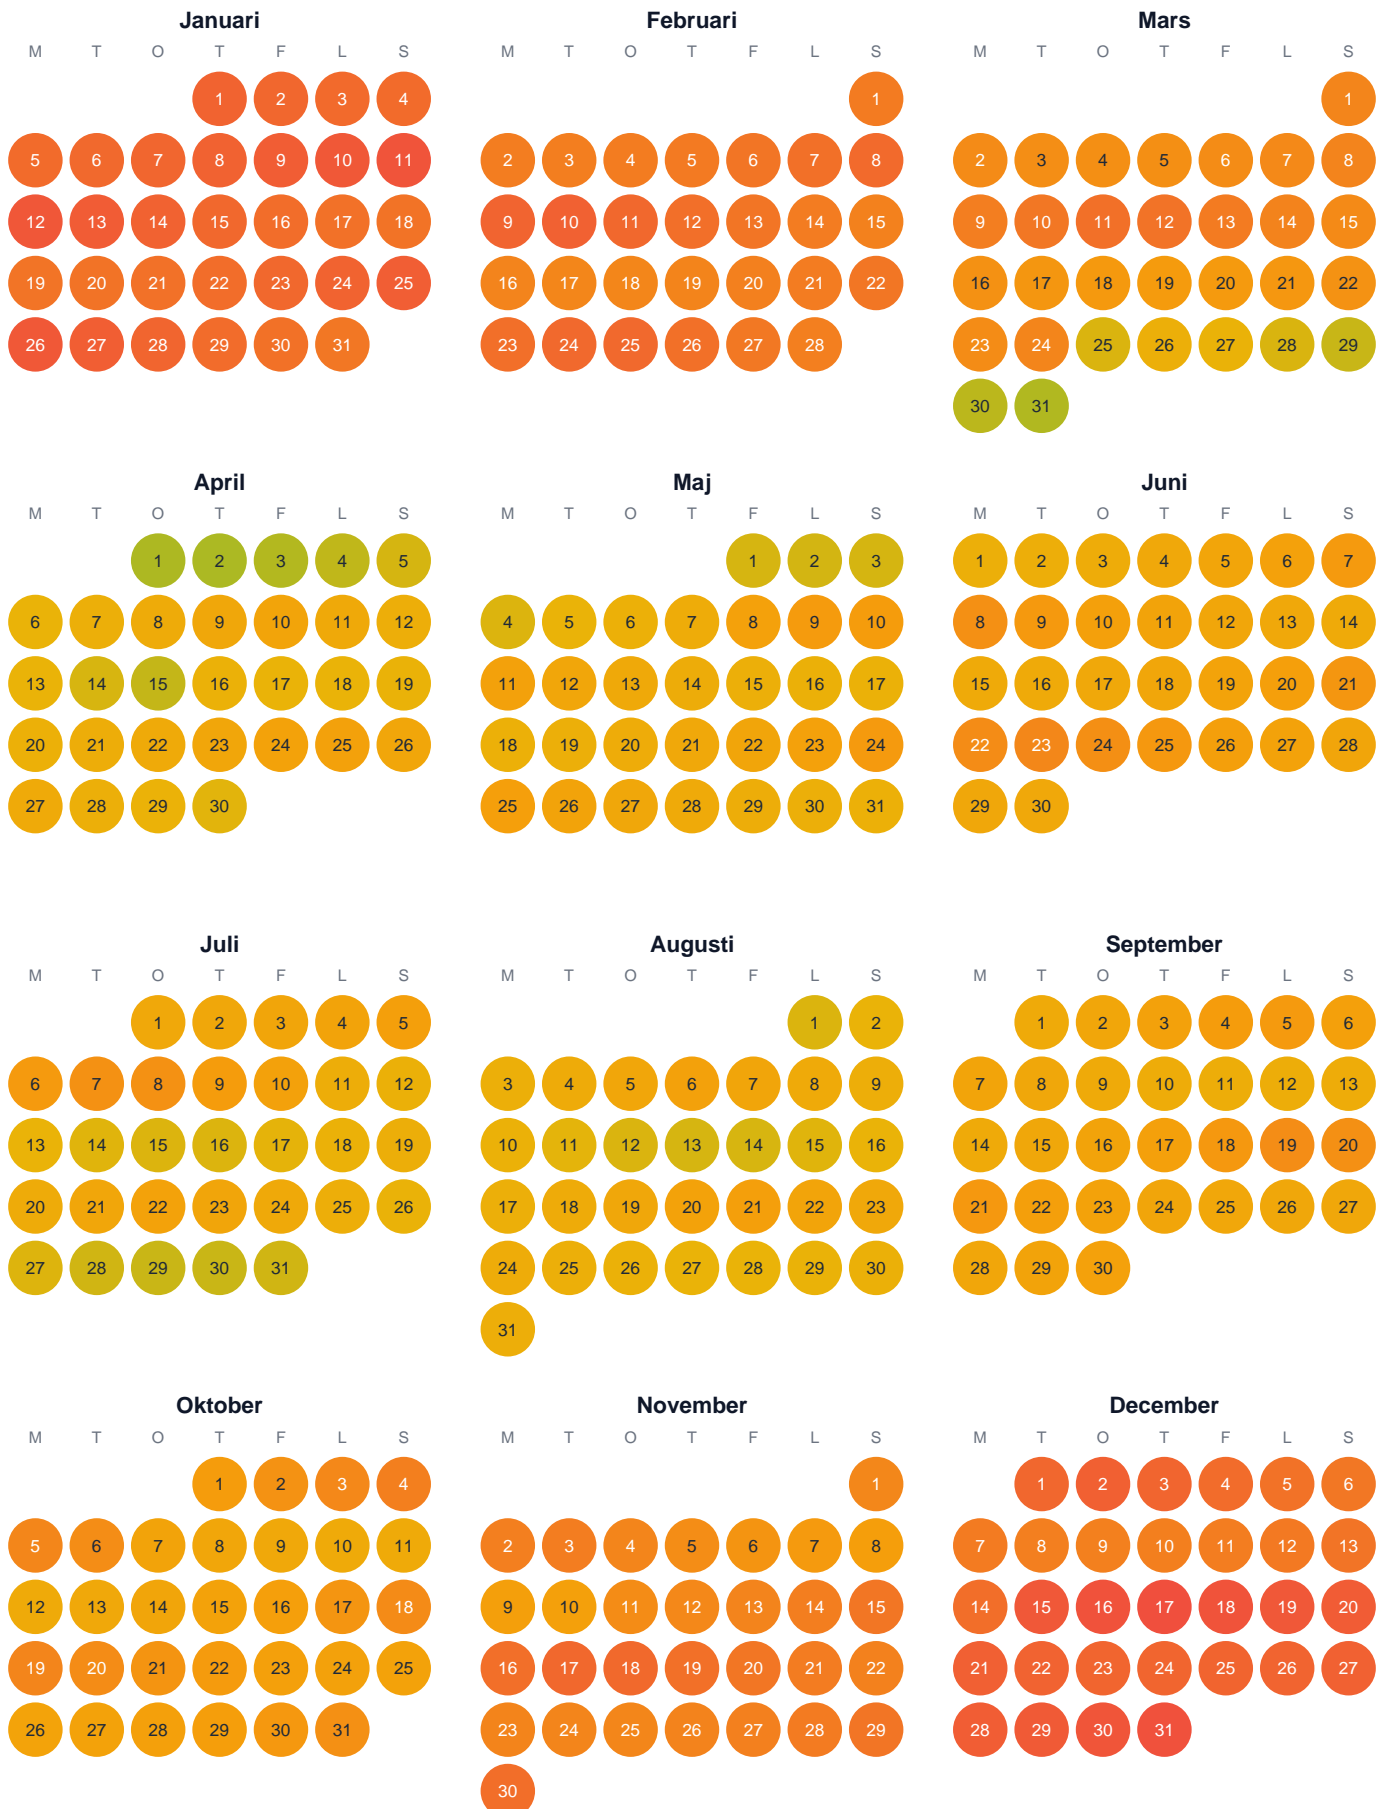

Huggtabell 2026 — Stora Mörttjärnen

Stora Mörttjärnen · Västmanland · huggtabell.se · modell v1 (2026-06)

Trög Topp