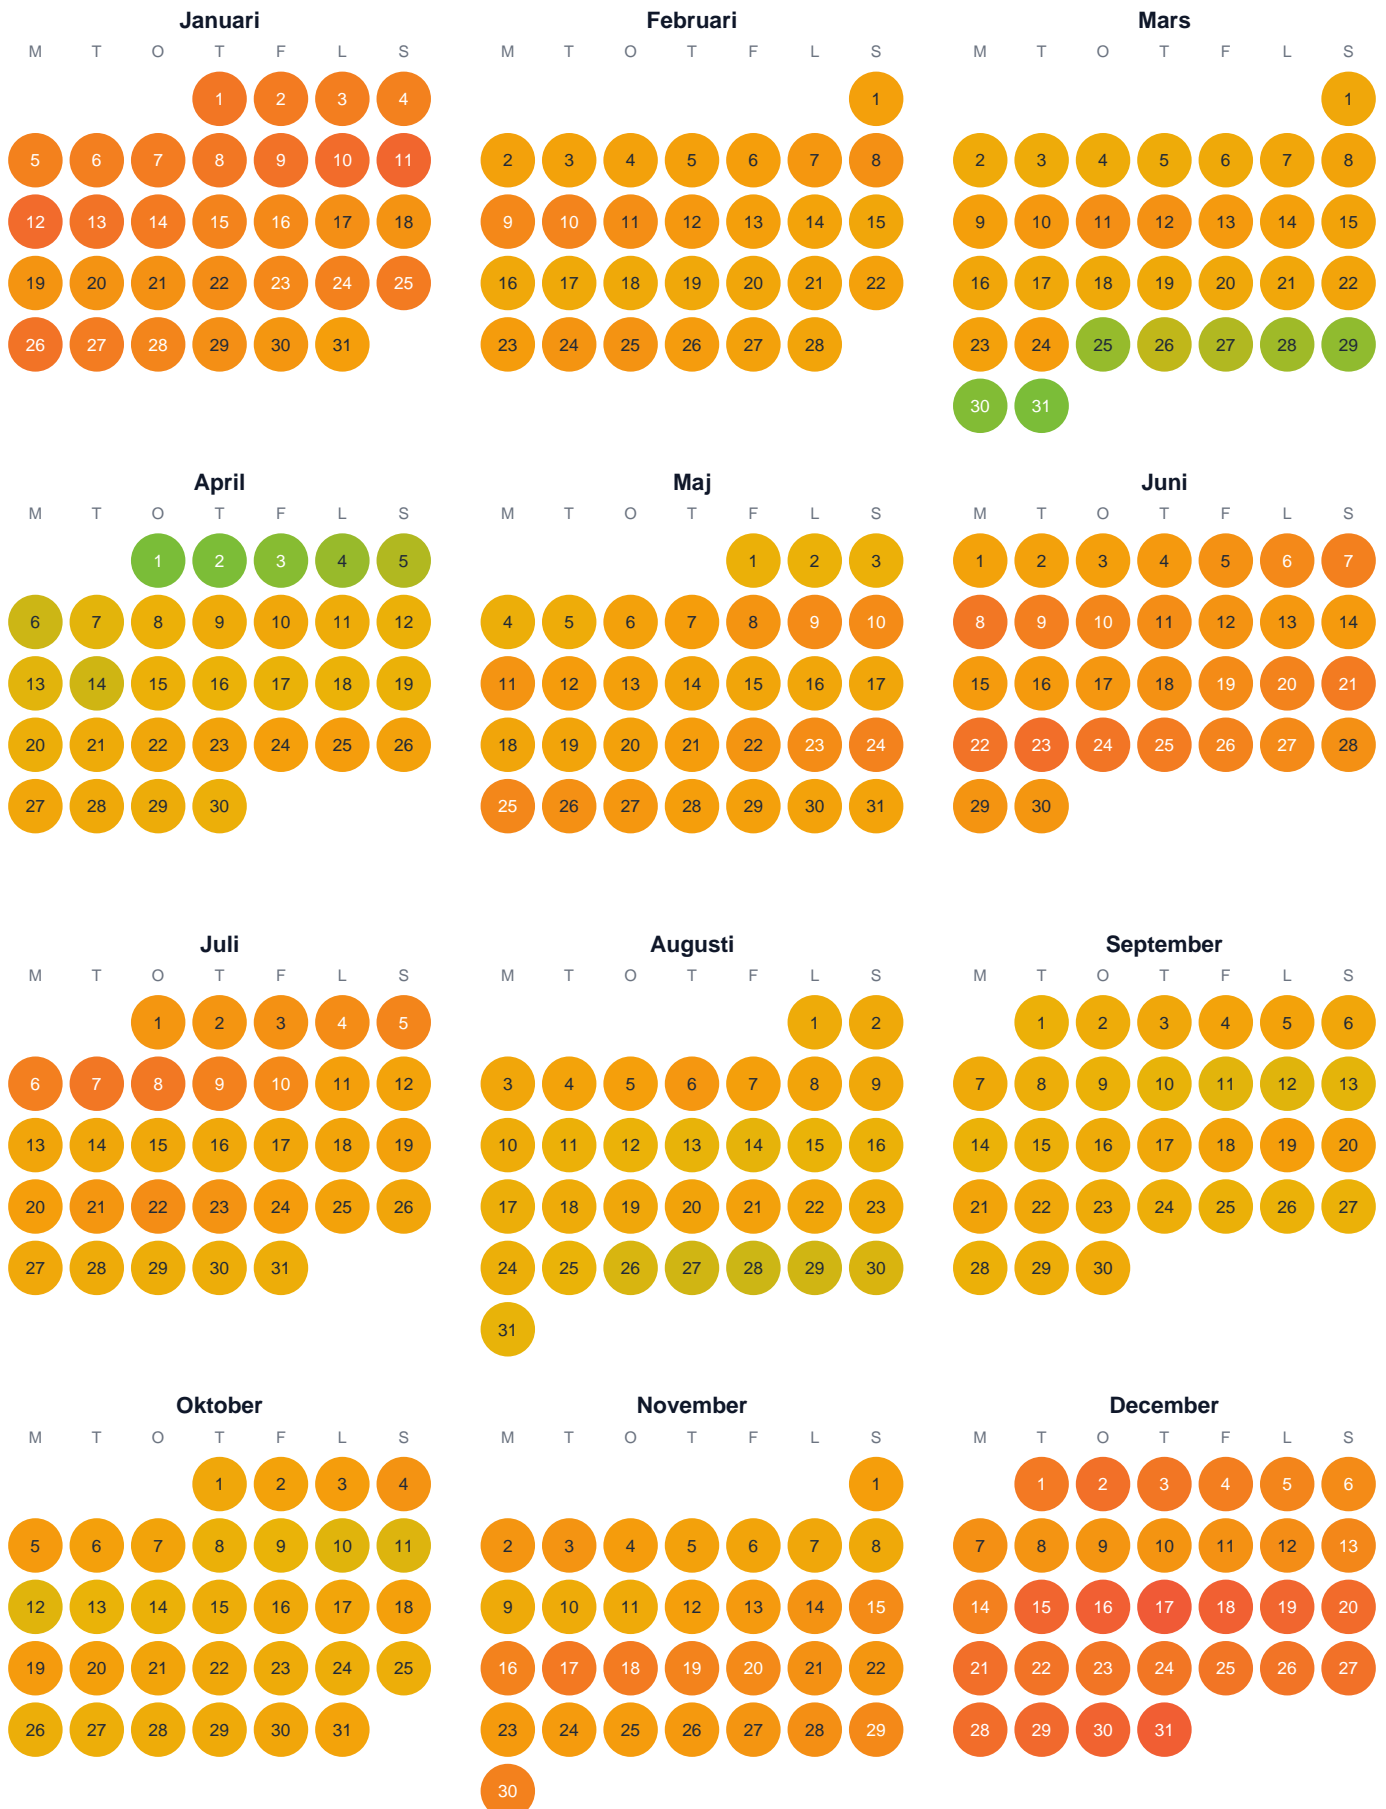

Huggtabell 2026 — Stora Mörttjärnen

Stora Mörttjärnen · Värmland · huggtabell.se · modell v1 (2026-06)

Trög Topp