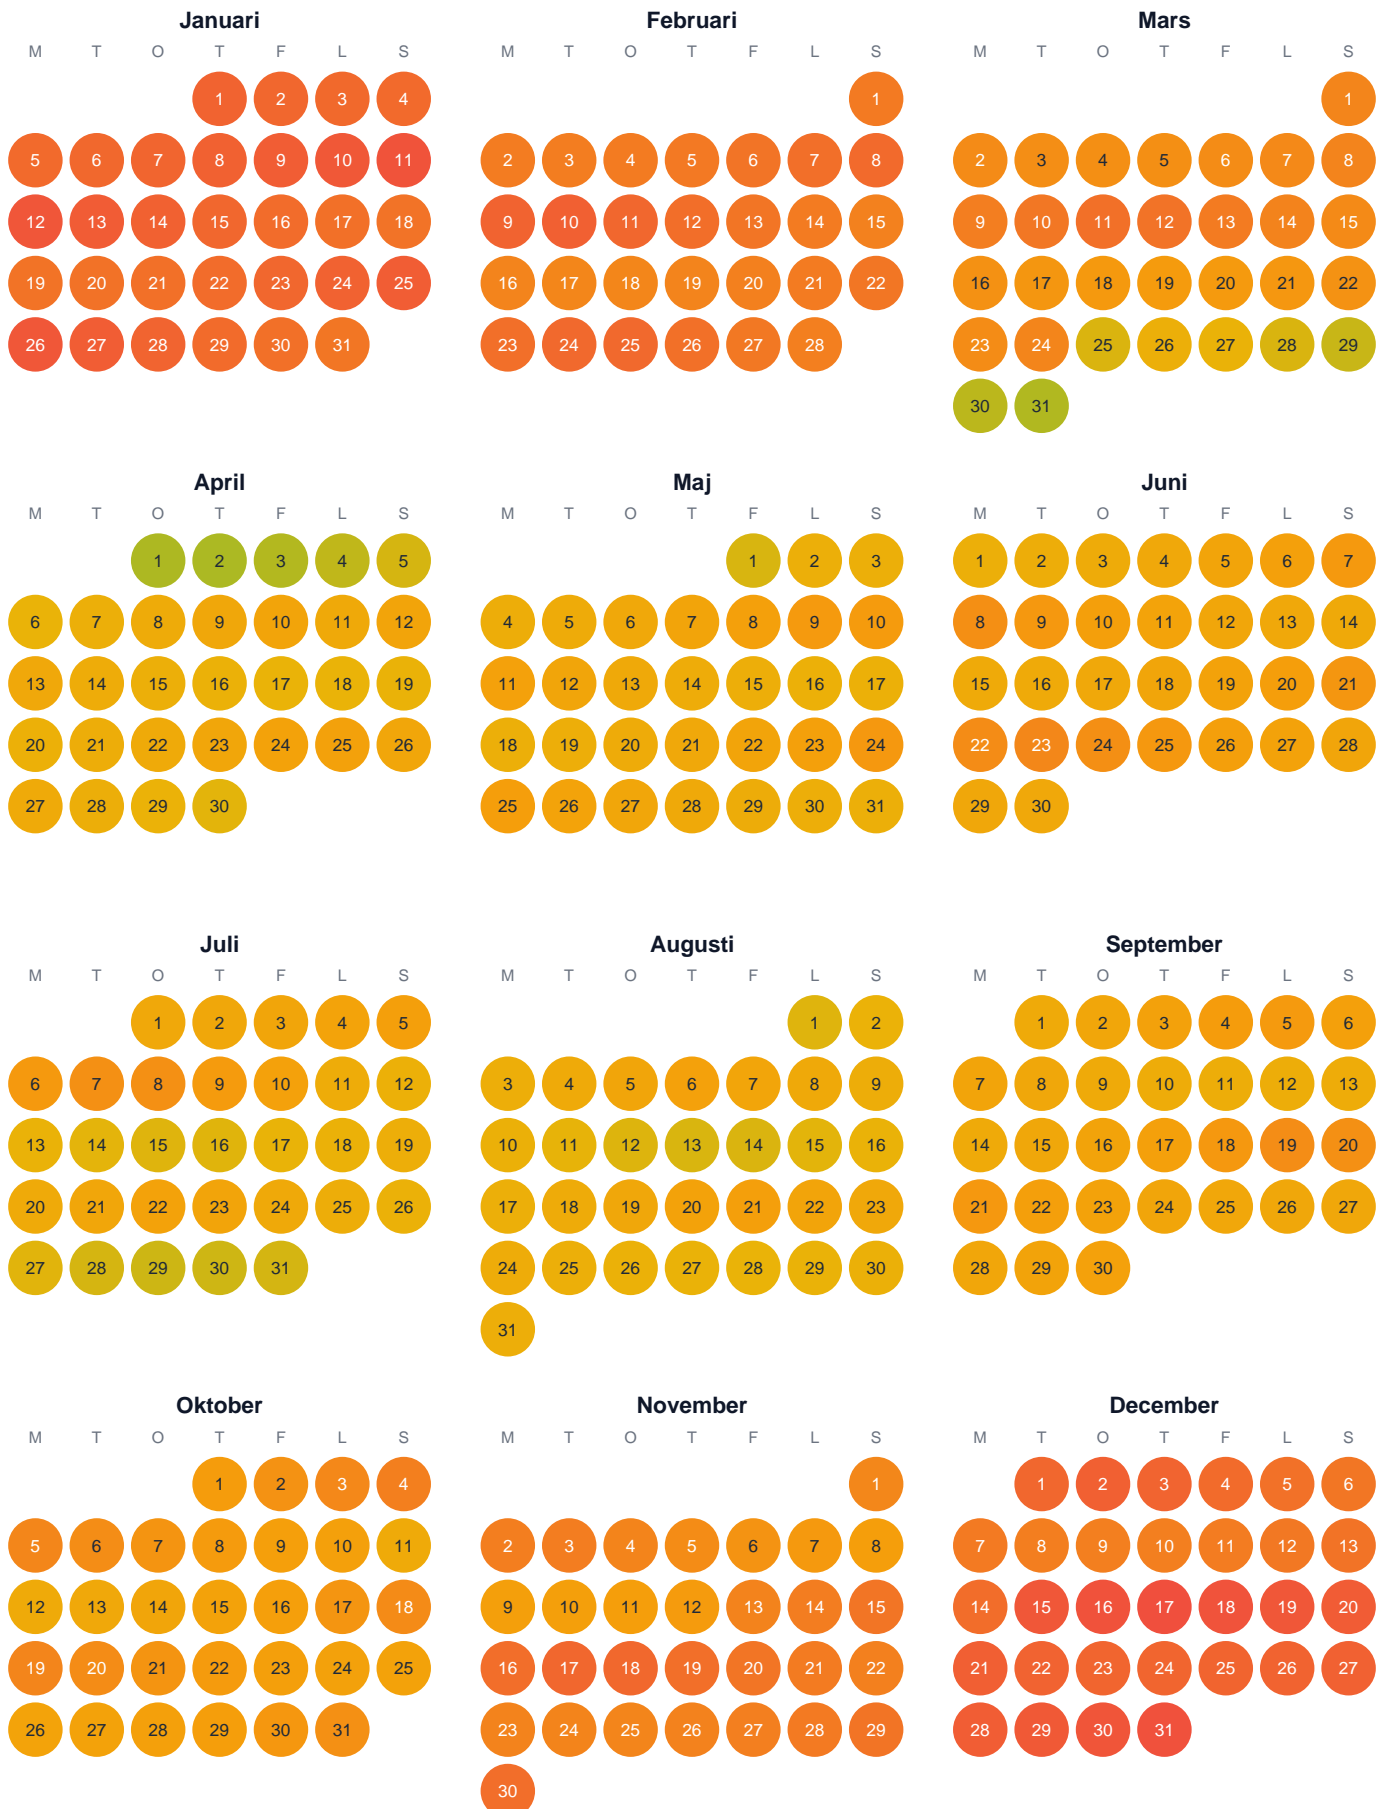

# Huggtabell 2026 — Stora Mörtevattnet

Stora Mörtevattnet · Västra Götaland · huggtabell.se · modell v1 (2026-06)

Trög  Topp