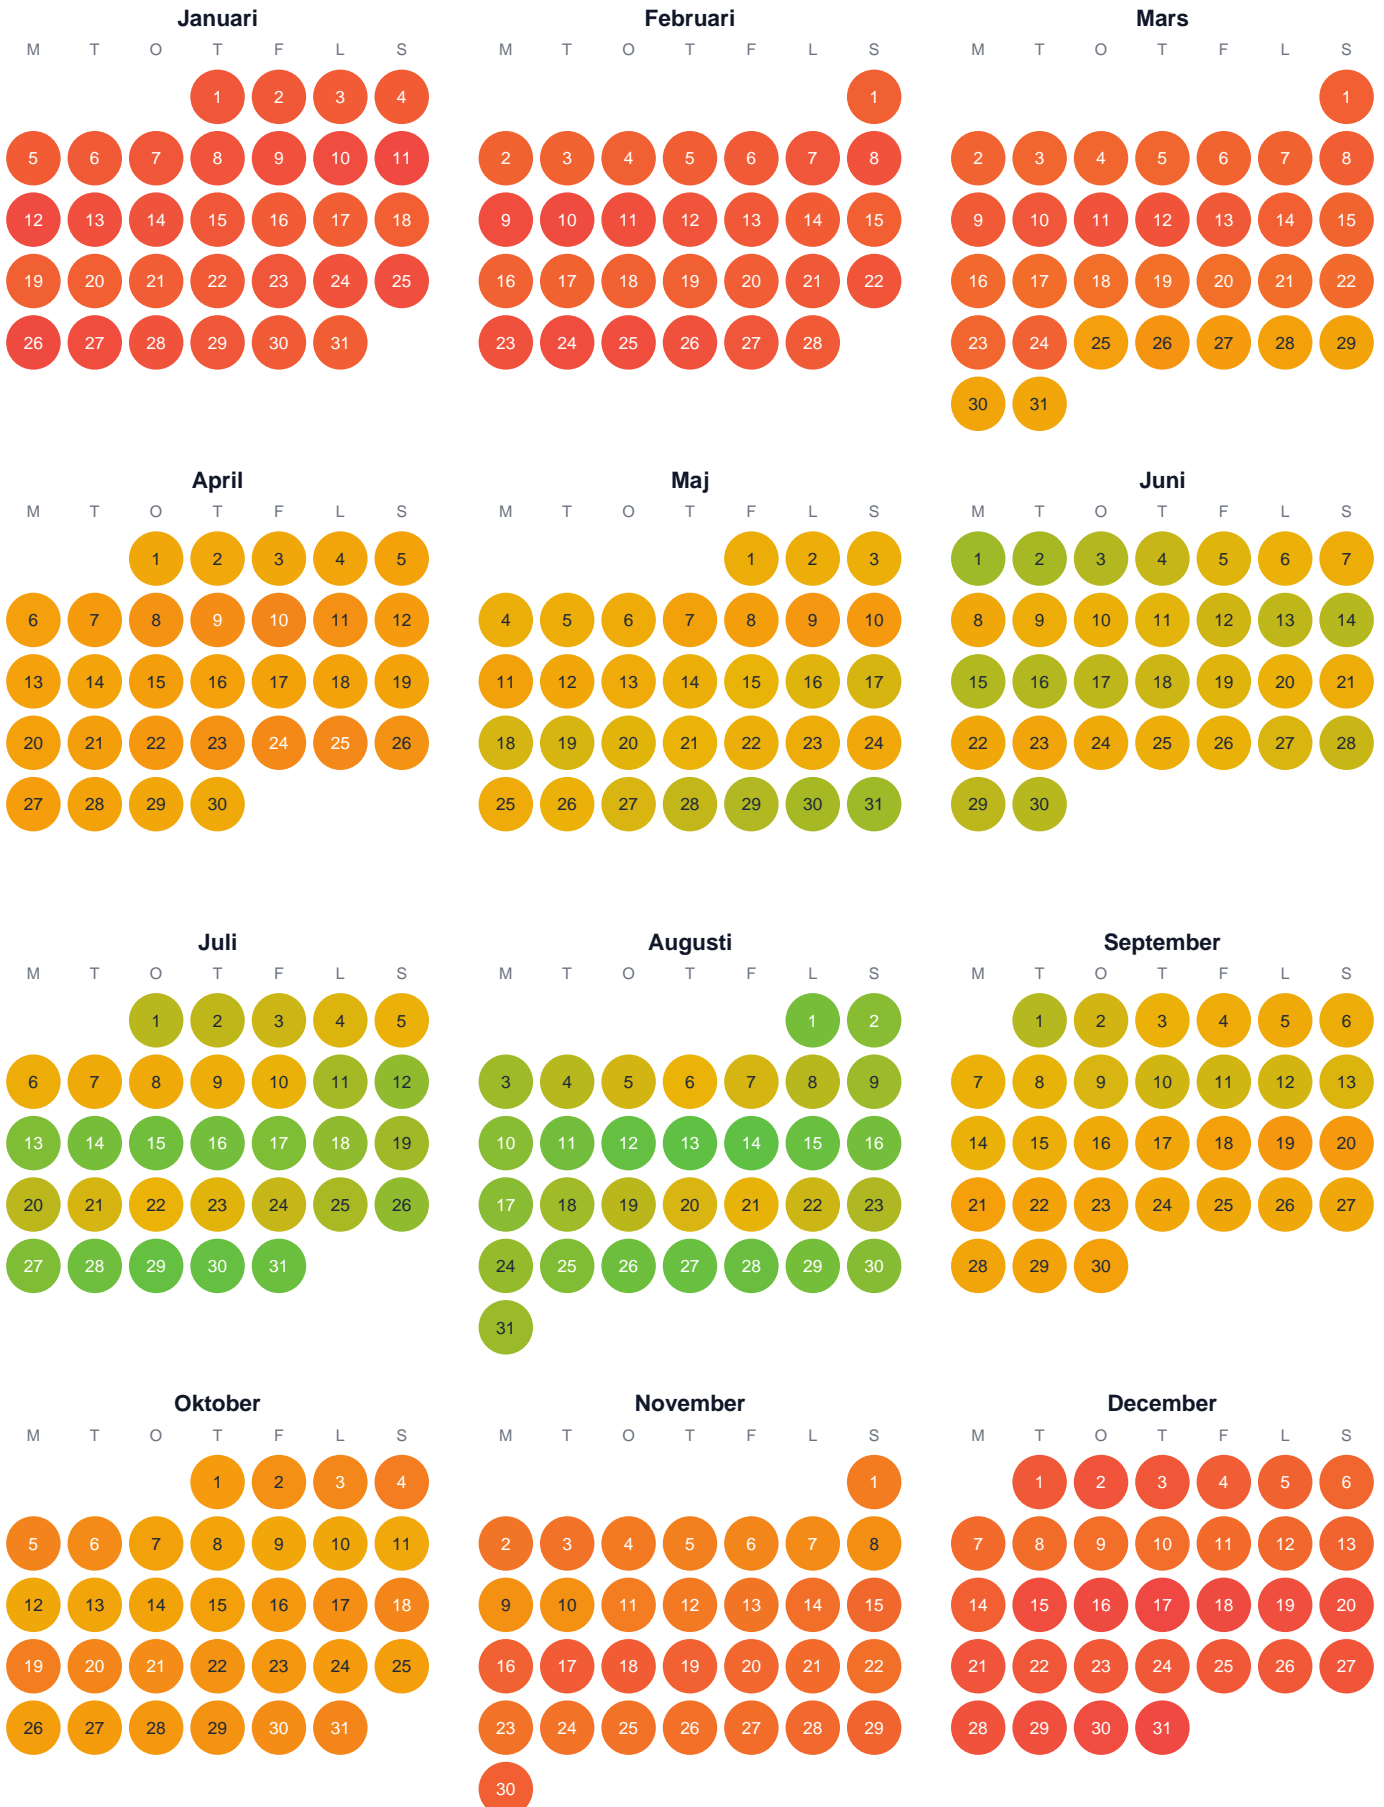

Huggtabell 2026 — Stora Mörtetjärnet

Stora Mörtetjärnet · Värmland · huggtabell.se · modell v1 (2026-06)

Trög Topp