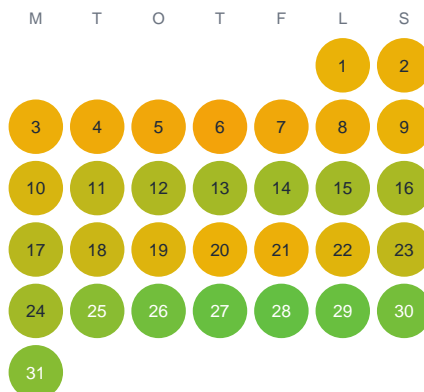

Huggtabell 2026 — Stora Lummersjön

Stora Lummersjön · Västra Götaland · huggtabell.se · modell v1 (2026-06)

Januari

Februari

Mars

April

Maj

Juni

Juli

Augusti

September

Oktober

November

December