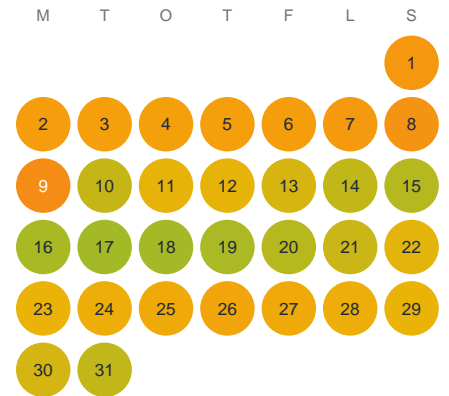

Huggtabell 2026 — Stora Lockegöl

Stora Lockegöl · Kalmar · huggtabell.se · modell v1 (2026-06)

Januari

Februari

Mars

April

Maj

Juni

Juli

Augusti

September

Oktober

November

December