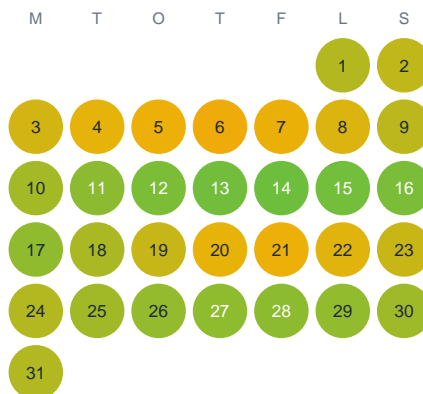

Huggtabell 2026 — Stora Lockegöl

Stora Lockegöl · Kalmar · huggtabell.se · modell v1 (2026-06)

Januari

Februari

Mars

April

Maj

Juni

Juli

Augusti

September

Oktober

November

December