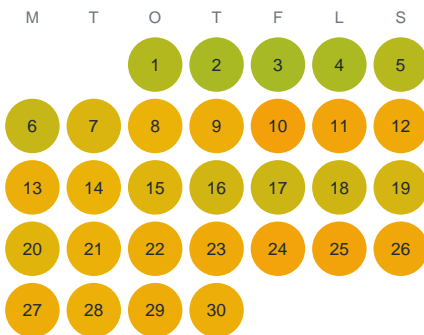

Huggtabell 2026 — Stora Lockegöl

Stora Lockegöl · Kalmar · huggtabell.se · modell v1 (2026-06)

Januari

Februari

Mars

April

Maj

Juni

Juli

Augusti

September

Oktober

November

December