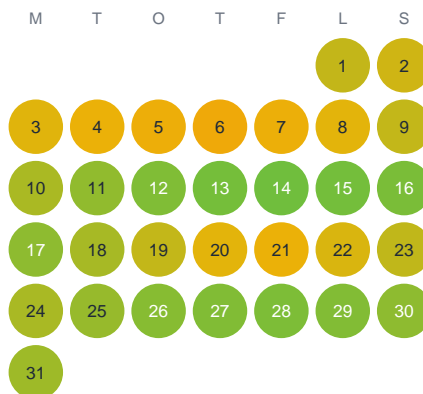

Huggtabell 2026 — Stora Ljugöl

Stora Ljugöl · Kalmar · huggtabell.se · modell v1 (2026-06)

Januari

Februari

Mars

April

Maj

Juni

Juli

Augusti

September

Oktober

November

December