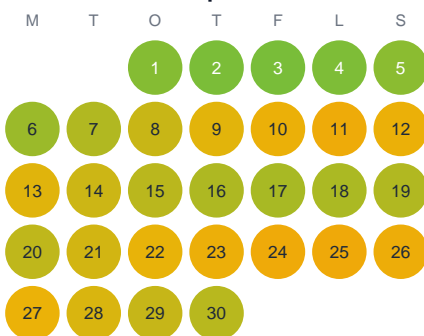

Huggtabell 2026 — Stora Ljugöl

Stora Ljugöl · Kalmar · huggtabell.se · modell v1 (2026-06)

Januari

Februari

Mars

April

Maj

Juni

Juli

Augusti

September

Oktober

November

December