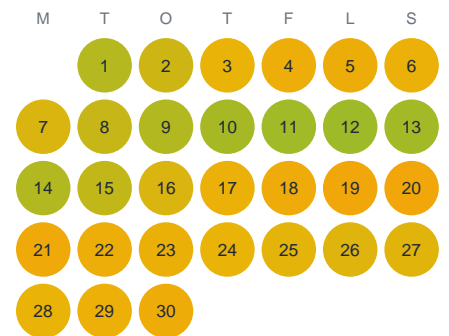

Huggtabell 2026 — Stora Ljugöl

Stora Ljugöl · Kalmar · huggtabell.se · modell v1 (2026-06)

Januari

Februari

Mars

April

Maj

Juni

Juli

Augusti

September

Oktober

November

December