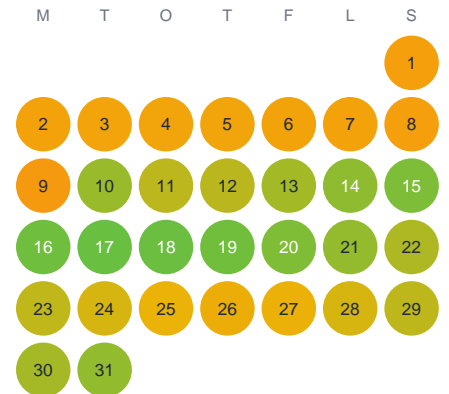

Huggtabell 2026 — Stora Ljugöl

Stora Ljugöl · Kalmar · huggtabell.se · modell v1 (2026-06)

Januari

Februari

Mars

April

Maj

Juni

Juli

Augusti

September

Oktober

November

December