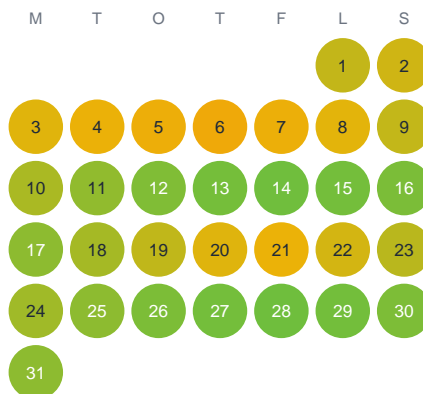

Huggtabell 2026 — Stora Långetjärn

Stora Långetjärn · Västra Götaland · huggtabell.se · modell v1 (2026-06)

Januari

Februari

Mars

April

Maj

Juni

Juli

Augusti

September

Oktober

November

December