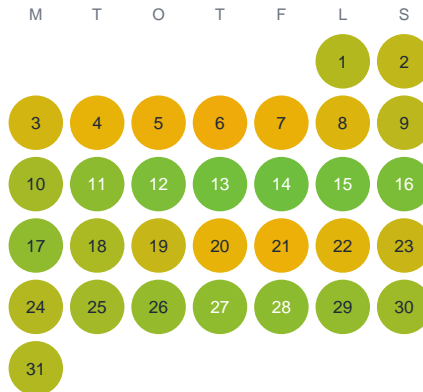

Huggtabell 2026 — Stora Lången

Stora Lången · Kronoberg · huggtabell.se · modell v1 (2026-06)

Januari

Februari

Mars

April

Maj

Juni

Juli

Augusti

September

Oktober

November

December