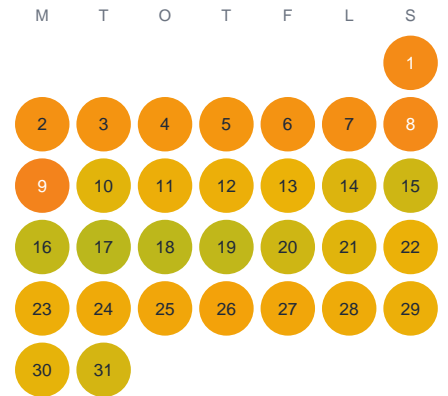

Huggtabell 2026 — Stora Kyllen

Stora Kyllen · Kalmar · huggtabell.se · modell v1 (2026-06)

Januari

Februari

Mars

April

Maj

Juni

Juli

Augusti

September

Oktober

November

December