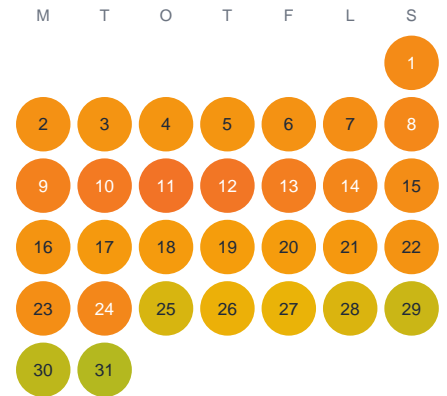

Huggtabell 2026 — Stora Kumlan

Stora Kumlan · Örebro · huggtabell.se · modell v1 (2026-06)

Januari

Februari

Mars

April

Maj

Juni

Juli

Augusti

September

Oktober

November

December