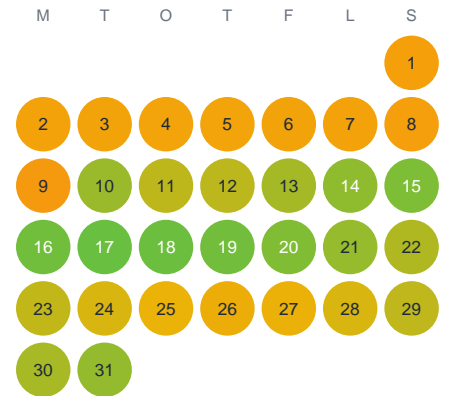

Huggtabell 2026 — Stora Kroksjön

Stora Kroksjön · Halland · huggtabell.se · modell v1 (2026-06)

Januari

Februari

Mars

April

Maj

Juni

Juli

Augusti

September

Oktober

November

December