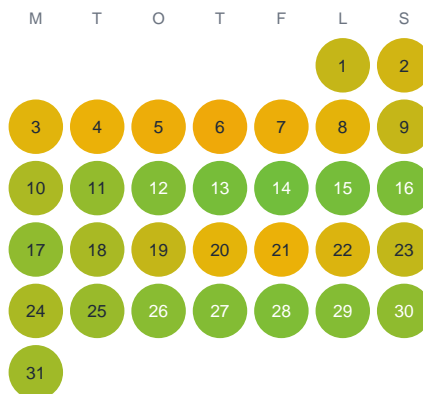

Huggtabell 2026 — Stora Kroksjön

Stora Kroksjön · Halland · huggtabell.se · modell v1 (2026-06)

Januari

Februari

Mars

April

Maj

Juni

Juli

Augusti

September

Oktober

November

December